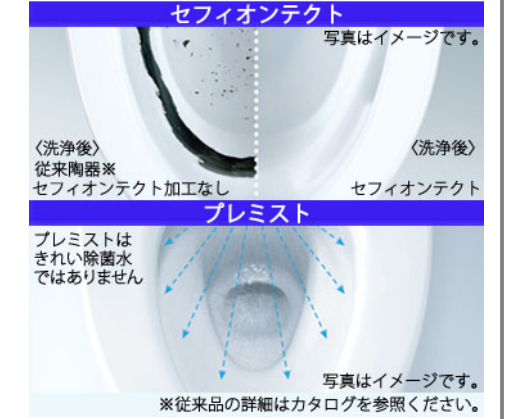

### 便器・便座機能

#### お掃除ラクラク

凹凸が少なく、ノズルまわりもすっきり。ラクにお掃除できるのが魅力です。

#### みんなが手洗いしやすい

しっかり手が洗やすい高さに設計。水はねもしにくく気持ちよく洗えます。

#### 汚れがつきにくく、落ちやすい

セフィオンテクトとプレミストの相乗効果で便器を汚れから守ります。