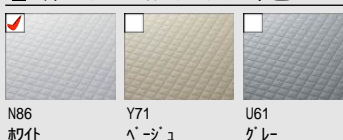

CG合成によるイメージ画像です。実物とは異なる場合があります。窓サッシはイメージであり、選定仕様には含まれていません。

壁パネルカラー アクセント張り

アクセント:ハイクラス

ベース:ベースシッククラス

浴槽カラー FRP

エプロンカラー

床カラー キレイサーモフロア 単色

エコアクアシャワー