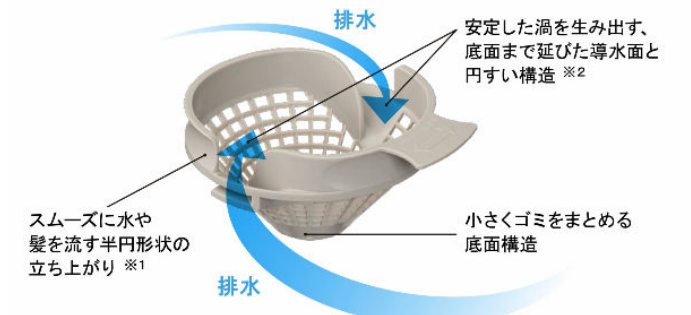

空気を含んだ大粒の水滴が心地よい超節水シャワー。

心地よさと節水のヒミツ

散水板の穴の大きさや位置の工夫と、水滴にたがりの空気を含ませることで、ボリュームのある浴び心地と節水の両立を実現しました。

動画はこちら

※写真は<メタル調-ホワイト>です。

パッとくるりんポイ排水口

パッとゴミがまとまって、カンタンにポイッ。

特許第7336233号 ※1 特許第7336236号 ※2

渦でまとまったゴミをポイッとするだけ。

頭や身体を洗うときなどの排水。 渦でまとまったゴミをポイ!

※写真は渦が見えるように排水口の蓋を外しています。ご使用の際は排水口に蓋をしてください。

動画はこちら

※使用状況などの諸条件によりパッとくるりんポイ排水口の効果は異なります。

キレイサーモフロア

汚れにくい表面処理と形状で、お掃除ラクラク。

溝の奥までスポンジが届きやすい。

足元が冷ヤツとしない。

冷ヤツとしないヒミツ ※イメージ図です。

私たちがモノに触れたとき、身体の熱を奪われることで冷たさを感じます。 独自の断熱層によって、足裏から逃げる熱を少なくして、冷たさを感じにくくします。

動画はこちら

※使用状況などの諸条件によりキレイサーモフロアの効果は異なります。

サーモバスS

最後のひとりまで、あたたかい。

ダブルの保温構造でお湯が冷めにくい。(JIS高断熱浴槽標準規)