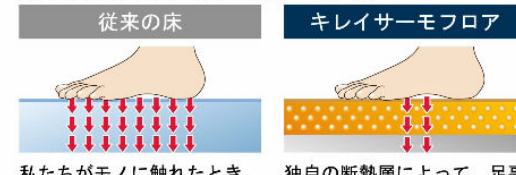

空気を含んだ大粒の水滴が心地よい超節水シャワー。

心地よさと節水のヒミツ

散水板の穴の大きさや位置の工夫と、水滴にたがりの空気を含ませることで、ボリュームのある浴び心地と節水の両立を実現しました。

動画はこちら

※写真は<メタル調-ホワイト>です。

パッとくるりんポイ排水口

パッとゴミがまとまって、カンタンにポイッ。

特許第7336233号 ※1 特許第7336236号 ※2

渦でまとまったゴミをポイッとするだけ。

頭や身体を洗うときなどの排水。 渦でまとまったゴミをポイ!

※写真は渦が見えるように排水口の蓋を外しています。ご使用の際は排水口に蓋をしてください。

動画はこちら

※使用状況などの諸条件によりパッとくるりんポイ排水口の効果は異なります。

キレイサーモフロア

汚れにくい表面処理と形状で、お掃除ラクラク。

溝の奥までスポンジが届きやすい。

足元が冷ヤツとしない。

冷ヤツとしないヒミツ ※イメージ図です。

私たちがモノに触れたとき、身体の熱を奪われることで冷たさを感じます。 独自の断熱層によって、足裏から逃げる熱を少なくして、冷たさを感じにくくします。

動画はこちら

※使用状況などの諸条件によりキレイサーモフロアの効果は異なります。

サーモバスS

最後のひとりまで、あたたかい。

ダブルの保温構造でお湯が冷めにくい。(JIS高断熱浴槽標準規)