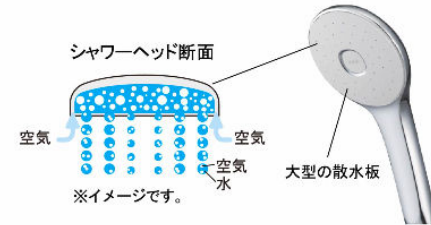

CG合成によるイメージ画像です。実物とは異なる場合があります。窓サッシはイメージであり、選定仕様には含まれていません。

壁パネルカラー アクセント張り

アクセント:ハイクラス

ベース:ベースシッククラス

浴槽カラー FRP

エプロンカラー

床カラー キレイサーモフロア 単色

エコアクアシャワー

空気を含んだ大粒の水滴が心地よい超節水シャワー。

心地よさと節水のヒミツ

散水板の穴の大きさや位置の工夫と、水滴にたがりの空気を含ませることで、ボリュームのある浴び心地と節水の両立を実現しました。

動画はこちら

※写真は<メタル調-ホワイト>です。

パッとくるりんポイ排水口

パッとゴミがまとまって、カンタンにポイッ。

特許第7336233号 ※1 特許第7336236号 ※2

渦でまとまったゴミをポイッとするだけ。

頭や身体を洗うときなどの排水。 渦でまとまったゴミをポイ!

※写真は渦が見えるように排水口の蓋を外しています。ご使用の際は排水口に蓋をしてください。

動画はこちら

※使用状況などの諸条件によりパッとくるりんポイ排水口の効果は異なります。

キレイサーモフロア

汚れにくい表面処理と形状で、お掃除ラクラク。

溝の奥までスポンジが届きやすい。