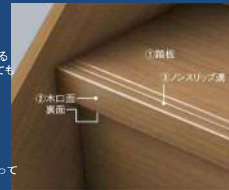

② 木口面・裏面

木口面と裏面にも特殊オレフィンシートを巻き込んでいるため、踏板と同色に仕上げています。どの角度から見ても統一感のとれた仕上がりを実現しています。

③ ノンスリップ溝

溝を大きくすることで、踏板の先端部が目立ちやすくなります。(巾5.8mm、深さ1mm)

安全性への配慮

④ ノンスリップ溝の大型化と滑りにくさアップ

特殊オレフィンシートにより、すべりにくくなっています。また、ノンスリップ溝を大きくしているため、より安全にお使いいただける仕様となっています。