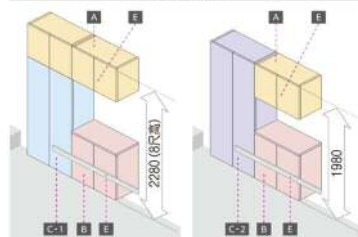

機能的でベーシックな設置方法です。

A 天袋	C-1 トールユニット2045mm	D 台輪/脚セット
B 下部収納	C-2 トールユニット2045mm	E 部材

セットオン施工

フロート施工

浮いて見えるフロート施工で、モダンな空間を演出。

A 天袋	C-1 トールユニット2045mm	D 台輪/脚セット
B 下部収納	C-2 トールユニット2045mm	E 部材

フロート施工

スタイルブックのご紹介