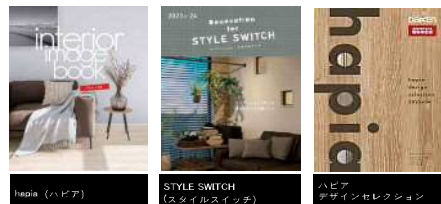

機能的でベーシックな設置方法です。

A 天袋	C-1 トールユニット2045mm	D 台輪/脚セット
B 下部収納	C-2 トールユニット2045mm	E 部材

セットオン施工

フロート施工

浮いて見えるフロート施工で、モダンな空間を演出。

A 天袋	C-1 トールユニット2045mm	D 台輪/脚セット
B 下部収納	C-2 トールユニット2045mm	E 部材

フロート施工

スタイルブックのご紹介

お客様のライフスタイルに合わせた住まいづくりをご提案するスタイルブックもご用意しております。

Happy (ハピア) 空間コーディネート
をシミュレーション
STYLE SWITCH (スタイルスイッチ) リノベーション向け
スタイルブック
ハピア
デザインセレクション 上質なデザインを提案
する製品カタログ

製品動画のご紹介

製品の性能や特長などの動画を
パソコンやスマホ・タブレットからご覧
いただけます。