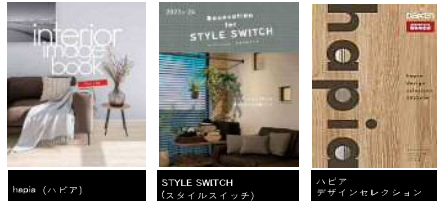

窓枠材

造作材

シリーズ: ハピアシステム造作部材
名称: 造作 窓枠固IMDF無155-3.9WH
色柄: WH: ネオホワイト

手摺部材

丸棒ストレートゴム集成材

部位: 手摺
シリーズ: システム手摺35型
名称: 35丸棒ストレート ゴム 2700 MJ
色柄: MJ: クリアベージュ

●写真は印刷のため実物の色や材質感と異なる場合があります。実物サンプルでお確かめください。●天然木・シート化粧の製品はそれぞれ木目・色調が異なります。ご了承ください。

見積No.: B192U801

件名: 練馬区石神井 1丁目2号棟 (D号棟) エス 新

スタイルブックのご紹介

お客様のライフスタイルに合わせた住まいづくりをご提案するスタイルブックもご用意しております。

Happy (ハッピー) リノベーション向けスタイルブック 上質なデザインを提案する製品カタログ

製品動画のご紹介

製品の性能や特長などの動画をパソコンやスマホ・タブレットからご覧いただけます。

左の二次元コードからDAIKENの製品情報をご覧いただけます。