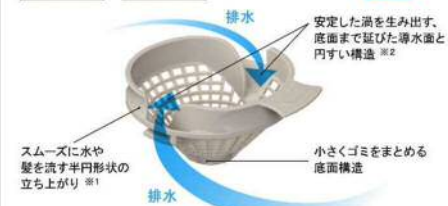

空気を含んだ大粒の水滴が心地よい節水シャワー。

スイッチ付はワンタッチで吐水・止水がカンタン。

心地よさと節水のヒミツ

散水板の穴の大きさや位置の工夫と、水滴にたっぷりの空気を含ませることで、ボリュームのある浴び心地と節水の両立を実現しました。

動画はこちら

キレイサーモフロア

汚れにくい表面処理と形状で、お掃除ラクラク。

足元が冷やっとなし。

冷やっとなしなヒミツ ※イメージ図です。

動画はこちら

※各写真・イラストはイメージです。見積り内容とは異なる場合がありますので、ご注意ください。

パッとくるりんポイ排水口

パッとゴミがまとまって、カンタンにポイッ。

特許第7336233号 | 特許第7336236号

溜でまとまったゴミをポイッとするだけ。

※写真は溜が見えるように排水口の蓋を外しています。ご使用の際は排水口に蓋をしてください。

動画はこちら

サーモバスS

最後のひとりでまで、あたたかい。ダブルの保温構造でお湯が冷めにくい。(JIS高断熱浴槽準拠)

※イメージ図です。

動画はこちら

◆ご注意とお願い
・写真は印刷のため、実際の色と異なる場合がございます。現物またはサンプルなどにてご確認ください。
・商品によっては、予告なく改良、仕様変更などを行う場合がありますので、ご了承ください。
・主要部材、アイテムのみの掲載につき、ご提案プランの詳細は見積書や図面にてご確認ください。
・掲載内容及び写真・動画の無断複製はかたくお断りします。(許可なく転載・流用した場合、損害賠償が発生します。)