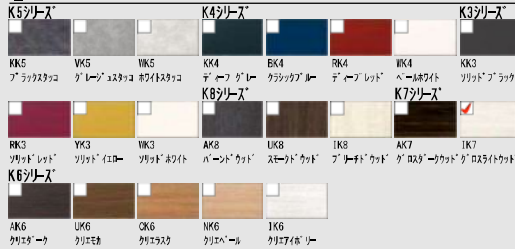

見積No: M24033220165-004-2

株式会社 LIXIL

110CAZ601

実物を撮影した画像ではないため、実物と異なる場合があります。
見取り商品以外はイメージです。*床名：クリエイボリーF (WW) 横・ラシッサS

■ 扉カラー グループ2

■ 取手 ※取手もお選び頂けます。

■ ワークトップ

ご選定なし