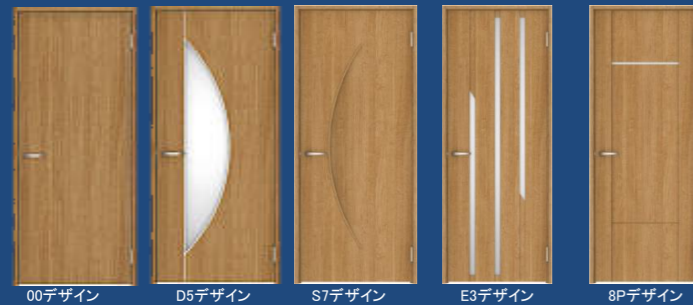

スタイルブックのご紹介

お客様のライフスタイルに合わせた住まいづくりをご提案する新しいスタイルブックをご用意いたしました。

空間コーディネート
をシミュレーション

リノベーション向け
スタイルブック

上質なデザインを提案
する製品カタログ