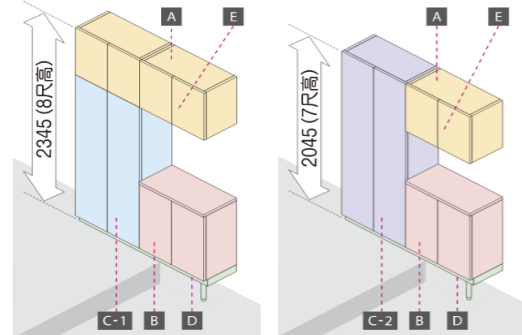

設置スタイル

セットオン施工

A 天袋	C-1 トールユニット(2345高)	D 台輪/脚セット
B 下部収納	C-2 トールユニット(2045高)	E 部材

セットオン施工

フロート施工

A 天袋	C-1 トールユニット(2345高)	D 台輪/脚セット
B 下部収納	C-2 トールユニット(2045高)	E 部材

フロート施工