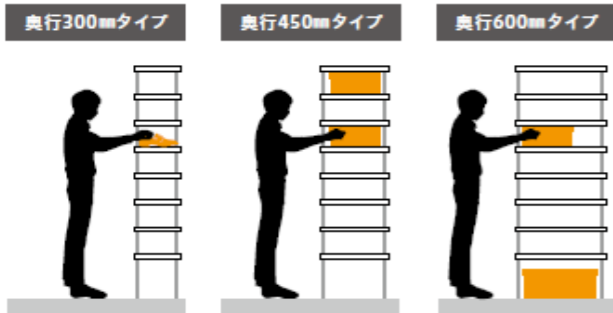

帳票印刷日 :

2024/2/7

クローク収納

内部ユニット FiTIO (フィティオ)

サイズバリエーション

天井高付近まで収納スペースを確保できる
H1945プランの他、H1750・H845の収納プランを

空間に応じて奥行サイズをお選びいただけます。

可動棚 / フィティオ