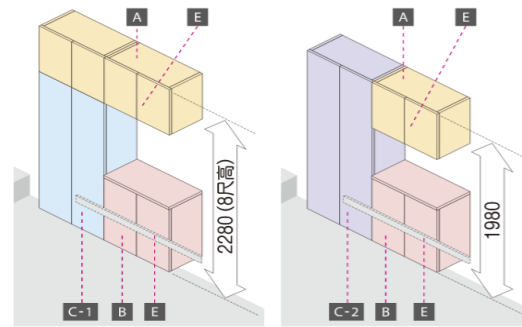

設置スタイル

セットオン施工

A 天袋	C-1 トールユニット(2345高)	D 台輪/脚セット
B 下部収納	C-2 トールユニット(2045高)	E 部材

セットオン施工

フロート施工

A 天袋	C-1 トールユニット(2345高)	D 台輪/脚セット
B 下部収納	C-2 トールユニット(2045高)	E 部材

フロート施工