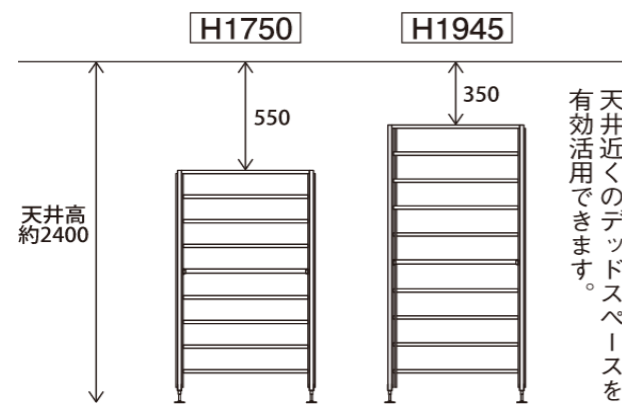

帳票印刷日 :

2024/2/7

クローク収納

内部ユニット FiTIO (フィティオ)

サイズバリエーション

天井高付近まで収納スペースを確保できる
H1945プランの他、H1750・H845の収納プランを

空間に応じて奥行サイズをお選びいただけます。

可動棚 / フィティオ