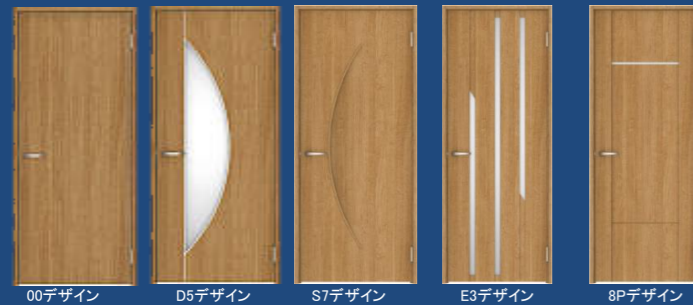

スタイルブックのご紹介

お客様のライフスタイルに合わせた住まいづくりをご提案する新しいスタイルブックをご用意いたしました。