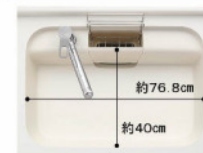

シンセイハウジング様 練馬区関町南4丁目 システムキッチン ES

I型 本体高さ85cm 本体間口210cm

LIXIL

実物を撮影した画像ではないため、実物と異なる場合があります。見損ね商品以外はイメージです。※床名：クリエモカF (MM) 横・ラシッサS

■ 扉カラー グループ2

K5シリーズ	K4シリーズ	K3シリーズ
KK5 ブラック VK6 グレー WK5 ホワイト KK4 ブルー BK4 ブラック RK1 レッド WK4 ホワイト KK6 ブラック VK6 グレー WK6 ホワイト AK7 ブラック TK7 ブラック	KK4 ブルー BK4 ブラック RK1 レッド WK4 ホワイト KK6 ブラック VK6 グレー WK6 ホワイト AK7 ブラック TK7 ブラック	KK3 ブラック VK3 グレー WK3 ホワイト KK4 ブルー BK4 ブラック RK1 レッド WK4 ホワイト KK6 ブラック VK6 グレー WK6 ホワイト AK7 ブラック TK7 ブラック

■ 取手 ※取手もお選び頂けます。

☐	☐	☐	☐	☐	☐
M プラック	R ショウコック	J ショウコック	F プラック	G ショウコック	H ショウコック
別取手	別取手	別取手	別取手	別取手	別取手

■ ワークトップ 人造大理石

グループ1

☒ CW ベーシックホワイト

■ シンク 人造大理石

☒ CW ベーシックホワイト

☐ CW ベーシックホワイト

ワークトップ

インテリアに合わせてカラーコーディネート。耐久性にも優れた人造大理石トップです。

手前の水返しはすっきりスマートな形状に。

シンク

※表示寸法は内寸法です。深さ約19.5cm
※水栓の位置は左右が選べます。
キレイシンク

形がキレイ、色がキレイ、いつもキレイ。3つの「キレイ」がそろいました。

まな板スタンド付ワイヤーポケット

排水口のリングをなくし、汚れが溜まりやすい溝がないので、お手入れが簡単です。

てまなし排水口

水栓金具

【新着】
一般地用
オールインワン浄水栓
Aタイプ・エコノム(カートリッジ式) [P41]
JFAJ461SYXJ65U LIXIL製

食器洗い乾燥機

シルバー
浅型タイプ(パネル材仕様) [DB3]
NP46RS9SJ6U パナソニック製

レンジフード

※写真は化粧パネルです。
シルバー
加熱機器連動なし
ADRタイプ [B01]
AKR938S1RU 富士工業製

キッチンパネル

油汚れが簡単に落とせて、お手入れしやすい。
カラーバリエーション
M Eシリーズ

アシストポケット・シェル付

すっきりと、たっぷりと、使いやすいと収納力が自慢です。

シンク用キャビネット

コンロ用キャビネット

メラミン底板 ソフトモーションレール
スライドストッカー
(ポケットなし)

食器洗い乾燥機用キャビネット

メラミン底板 ソフトモーションレール
スライドストッカー
浅型用

タオルクリップ

扉のお手入れラクラク

※長くお使いいただくために、やわらかい布でお手入れしてください。

ワークトップ高さ

ワークトップ高さの目安は(身長(m)÷2+5cm)

商品コンセプト

眺めのいいキッチン、家づくりの中心になる。

◆ご注意とお願い
・写真は印刷のため、実際の色と異なる場合がございます。現物またはサンプルなどにてご確認ください。
・商品によっては、予告なく改良、仕様変更などを行う場合がありますので、ご了承ください。
・主要部材、アイテムのみの掲載につき、ご提案プランの詳細は見積書や図面にてご確認ください。
・掲載内容及び写真・図面の無断掲載はかたくお断りします。(許可なく転載・流用した場合、損害賠償が発生します。)

見積No: M23102122151-009-2

株式会社 LIXIL

1 000/20601