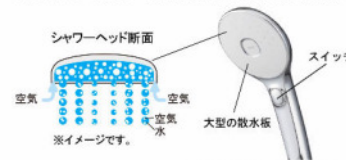

## スイッチ付エコアクアシャワー

空気を含んだ大粒の水滴が  
心地よい超節水シャワー。

スイッチ付はワンタッチで  
吐水・止水がカンタン。

### 心地よさと節水のヒミツ

散水板の穴の大きさや位置の工夫と、水滴にたっぷりの空気を含ませることで、ボリュームのある溶び心地と節水の両立を実現しました。

※写真はメタル調（ホワイト）です。

動画はこちら