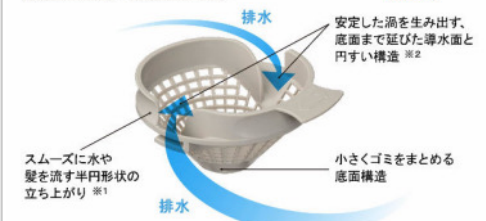

## スイッチ付エコアクアシャワー

空気を含んだ大粒の水滴が  
心地よい超節水シャワー。

スイッチ付はワンタッチで  
吐水・止水がカンタン。

### 心地よさと節水のヒミツ

散水板の穴の大きさや位置の工夫と、水滴にたっぷりの空気を含ませることで、ボリュームのある溶び心地と節水の両立を実現しました。

※写真はメタル調（ホワイト）です。

動画はこちら

## パッとくるりんポイ排水口

パッとゴミがまとまって、  
カンタンにポイッ。

特許第7336233号 | 特許第7336236号

溝でまとまったゴミをポイッとするだけ。

頭や身体を洗うときなどの排水。  
溝でまとまったゴミをポイッ！

※使用状況などの諸条件によりパットくるりんポイ排水口の効果は異なります。

※写真は溝が見えるように排水口の蓋を外しています。ご使用の際は排水口に蓋をしてください。

動画はこちら