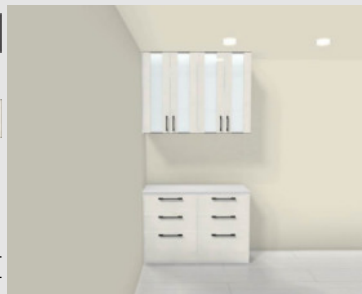

実物を撮影した画像ではないため、実物と異なる場合があります。
見損ね商品以外はイメージです。※床名：クリエアイポリーF (WW) 横・ラシッサB

■ 扉カラー グループ2

K5シリーズ	K4シリーズ	K3シリーズ
KK5 ブラック VK5 グレー WK5 ホワイト RK5 レッド BK5 ブラック BK6 ブラック CK6 ブラック NK6 ブラック IK6 ブラック	K14 ブルー BK4 ブルー RK4 ブルー WK4 ブルー KK7 ブラック K17 ブラック K18 ブラック AK7 ブラック IK7 ブラック	K15 ブラック K16 ブラック K17 ブラック K18 ブラック K19 ブラック K20 ブラック K21 ブラック K22 ブラック K23 ブラック K24 ブラック K25 ブラック K26 ブラック K27 ブラック K28 ブラック K29 ブラック K30 ブラック K31 ブラック K32 ブラック K33 ブラック K34 ブラック K35 ブラック K36 ブラック K37 ブラック K38 ブラック K39 ブラック K40 ブラック K41 ブラック K42 ブラック K43 ブラック K44 ブラック K45 ブラック K46 ブラック K47 ブラック K48 ブラック K49 ブラック K50 ブラック K51 ブラック K52 ブラック K53 ブラック K54 ブラック K55 ブラック K56 ブラック K57 ブラック K58 ブラック K59 ブラック K60 ブラック K61 ブラック K62 ブラック K63 ブラック K64 ブラック K65 ブラック K66 ブラック K67 ブラック K68 ブラック K69 ブラック K70 ブラック K71 ブラック K72 ブラック K73 ブラック K74 ブラック K75 ブラック K76 ブラック K77 ブラック K78 ブラック K79 ブラック K80 ブラック K81 ブラック K82 ブラック K83 ブラック K84 ブラック K85 ブラック K86 ブラック K87 ブラック K88 ブラック K89 ブラック K90 ブラック K91 ブラック K92 ブラック K93 ブラック K94 ブラック K95 ブラック K96 ブラック K97 ブラック K98 ブラック K99 ブラック K100 ブラック

■ 取手 ※取手もお選び頂けます。

M	R	J	F	G	H
取手	取手	取手	取手	取手	取手

■ ワークトップ

ご選定なし

■ シンク

ご選定なし

ウォールキャビネット

奥行45cm系 | 高さ90cm

※扉面材は樹脂製です。

シースルー 開き扉

フロアキャビネット

奥行45cm系 | カウンター高さ85cm用

スライドストッカー 3段引出し

扉キャッチ機構

揺れを感じると、ストッパー
が下りて扉をロック。収納物の
落下や飛び出しを防ぐ安心機
能です。揺れが収まると自動的
にロックを解除します。

※キャビネットの設置状態、収納物、振動の
状況により、性能を十分に発揮しない場合
があります。

カウンター

しっとりとした質感が魅力の人工大理石。

ベーシックホワイト: ZQW
人工大理石カウンター

カラーバリエーション

ZQW(ベーシックホワイト)

扉のお手入れラクラク

汚れが拭き取りやすく、
お手入れが簡単な扉です。
※L1シリーズとK8シリーズは除く

※長くお使いいただくために、やわ
らかい布でお手入れしてください。

組み合わせでつくる収納ユニット

使い勝手に応じて自由に組み
合わせることで、機能的なシ
ステム収納が完成します。

収納ユニットカラー

キッチンと同じカラーを選択
できます。

商品コンセプト

眺めのいいキッチンが、
家づくりの中心になる。