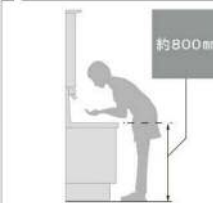

化粧台本体

引出タイプ
RBH-905SY-A/YS2HA

間口900mm
取り出したいものが簡単に
見つけられる引出収納がついた
キャビネットです。

ミラーキャビネット

スリムLED照明・3面鏡・全収納
MRB-903TXJU

間口900mm コンセント3個
家族の小物の整理に便利な
ミラーキャビネット
<30止めLED>

新てまなし排水口・マルチボルトトラップ

新てまなし排水口

排水口の中でスポンジでサッとお掃除できます。水を流しやすいく径φ55の排水口です。

マルチボルトトラップ

トラップのお掃除まで簡単

カウンター高さ

◆ご注意とお願い
・写真は印刷のため、実際の色と異なる場合がございます。現物またはサンプルなどにてご確認ください。
・商品によっては、予告なく改良、仕様変更などを行う場合がありますので、ご了承ください。
・主要部材、アイテムのみの掲載につき、ご提案プランの詳細は見積書や図面にてご確認ください。
・掲載内容及び写真・図版の無断複製はかたくお断りします。(許可なく転載・流用した場合、損害賠償が発生します。)