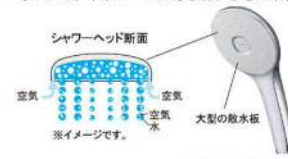

浴槽カラー FRP

エプロンカラー

床カラー 札付・モ77 単色

エコアクアシャワー

空気を含んだ大粒の水滴が
心地よい超節水シャワー。

心地よさと節水のヒミツ

散水板の穴の大きさや位置の工夫と、水滴にたっぷりの空気を含ませることによって、ボリュームのある浴び心地と節水の両立を実現しました。

動画はこちら

※写真は(メタル銀・ホワイト)です。

パッとくるりんポイ排水口

パッとゴミがまとまって、
カンタンにポイッ。

特許第7336233号 | 特許第7336236号

満でまとまったゴミをポイッとするだけ。

※使用状況などの諸条件によりパッとくるりんポイ排水口の効果は異なります。

※写真は満が見えるように排水口の蓋を外しています。ご使用の際は排水口に蓋をしてください。

動画はこちら

キレイサーモフロア

汚れにくい表面処理と形状で、
お掃除ラクラク。

清の奥までスポンジが
届きやすい。

足元が冷やっとなし。

冷やっとなしヒミツ ※イメージ図です。

私たちがモノに触れたとき、
独自の断熱層によって、足裏から通じる熱を少なくして、冷たさを感じにくくします。

動画はこちら

※使用状況などの諸条件によりキレイサーモフロアの効果は異なります。

サーモバスS

最後のひとりでまで、あたたかい。
ダブルの保温構造でお湯が冷めにくい。
(JIS 高断熱浴槽準拠)

サーモバスS

浴槽保温材

※イメージ図です。

動画はこちら

◆ご注意とお願

- ・写真は印刷のため、実際の色と異なる場合がございます。現物またはサンプルなどにてご確認ください。
- ・商品によっては、予告なく改良、仕様変更などを行う場合がありますので、ご了承ください。
- ・主要部材、アイテムのみの掲載につき、ご提案プランの詳細は見積書や図面にてご確認ください。
- ・掲載内容及び写真・動画の無断複製はかたくお断りします。(許可なく転載・流用した場合、損害賠償が発生します。)