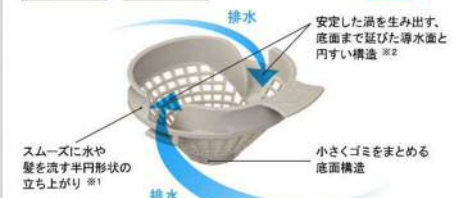

浴槽カラー FRP

エプロンカラー

床カラー 札付・モ77 単色

エコアクアシャワー

空気を含んだ大粒の水滴が
心地よい超節水シャワー。

心地よさと節水のヒミツ

散水板の穴の大きさや位置の工夫と、水滴にたっぷりの空気を含ませることによって、ボリュームのある浴び心地と節水の両立を実現しました。

動画はこちら

※写真は(メタル銀・ホワイト)です。

パッとくるりんポイ排水口

パッとゴミがまとまって、
カンタンにポイッ。

特許第7336233号 | 特許第7336236号

満でまとまったゴミをポイッとするだけ。

※使用状況などの諸条件によりパッとくるりんポイ排水口の効果は異なります。

※写真は満が見えるように排水口の蓋を外しています。ご使用の際は排水口に蓋をしてください。

動画はこちら

キレイサーモフロア

汚れにくい表面処理と形状で、
お掃除ラクラク。

清の奥までスポンジが
届きやすい。

足元が冷やっとなし。

冷やっとなしヒミツ ※イメージ図です。

私たちがモノに触れたとき、
独自の断熱層によって、足裏から通じる熱を少なくして、冷たさを感じにくくします。

動画はこちら

※使用状況などの諸条件によりキレイサーモフロアの効果は異なります。

サーモバスS

最後のひとりでまで、あたたかい。
ダブルの保温構造でお湯が冷めにくい。
(JIS 高断熱浴槽準拠)

サーモバスS

浴槽保温材

※イメージ図です。

動画はこちら

◆ご注意とお願

- ・写真は印刷のため、実際の色と異なる場合がございます。現物またはサンプルなどにてご確認ください。
- ・商品によっては、予告なく改良、仕様変更などを行う場合がありますので、ご了承ください。
- ・主要部材、アイテムのみの掲載につき、ご提案プランの詳細は見積書や図面にてご確認ください。
- ・掲載内容及び写真・動画の無断複製はかたくお断りします。(許可なく転載・流用した場合、損害賠償が発生します。)