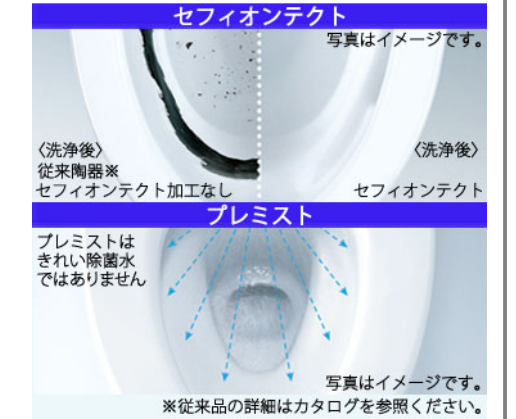

特定法人様向け

写真はイメージです

ウォシュレット一体形便器 ZJ2 手洗いあり

CES9153#NW1

シンプルなデザインが生む、心地よさ

Color Variation

※ □ はお見積カラーです。カラーによって価格・納期が異なる場合がありますのでカタログにてご確認ください。

ホワイト

パステルアイボリー

パステルピンク

便器・便座機能

お掃除ラクラク

凹凸が少なく、ノズルまわりもすっきり。ラクにお掃除できるのが魅力です。

みんなが手洗いしやすい

しっかり手が洗やすい高さに設計。水はねもしにくく気持ちよく洗えます。

汚れがつきにくく、落ちやすい

セフィオンテクトとプレミストの相乗効果で便器を汚れから守ります。

汚れがつきにくく、落ちやすい

便座につぎ目がないので、お掃除ラクラク。ノズルには、防汚効果の高いクリーン樹脂。

しっかり洗浄、お掃除しやすい

便器の中を少ない水で効率よく洗います。トイレ掃除はサッとひとふきで完了です。

機能一覧

プレミスト	トルネード洗浄	お掃除リフト	便ふた着脱
セルフクリーニング	セフィオンテクト	クリーン便座(つぎ目なし)	クリーンノズル
抗菌	ノズルそうじ	フチなし形状	おしり洗浄
やさらか洗浄	ビデ洗浄	ムーブ洗浄	水勢調節
洗浄位置調節	eco小ボタン	おまかせ節電	タイマー節電
便座・便ふたソフト閉止	停電時安心設計	オート便器洗浄※	オートパワー脱臭/脱臭
リモコン便器洗浄	暖房便座	着座センサー	リモコン