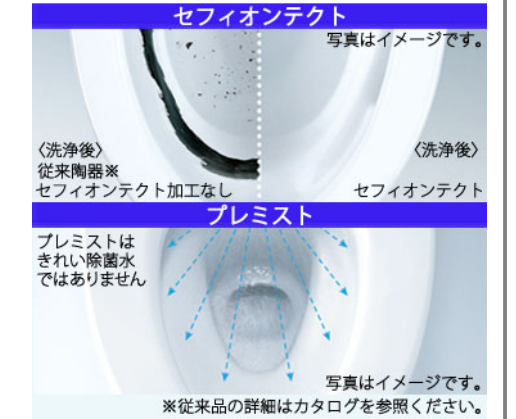

特定法人様向け

写真はイメージです

ウォシュレット一体形便器 ZJ2 手洗いあり

CES9153#NW1

シンプルなデザインが生む、心地よさ

Color Variation

※ □ はお見積カラーです。カラーによって価格・納期が異なる場合がありますのでカタログにてご確認ください。

ホワイト

パステルアイボリー

パステルピンク

便器・便座機能

お掃除ラクラク

凹凸が少なく、ノズルまわりもすっきり。ラクにお掃除できるのが魅力です。

みんなが手洗いしやすい

しっかり手が洗いやすい高さに設計。水はねもしにくく気持ちよく洗えます。

汚れがつきにくく、落ちやすい

セフィオンテクトとプレミストの相乗効果で便器を汚れから守ります。

汚れがつきにくく、落ちやすい

便座につぎ目がないので、お掃除ラクラク。ノズルには、防汚効果の高いクリーン樹脂。

※従来品の詳細はカタログを参照ください。

しっかり洗浄、お掃除しやすい

便器の中を少ない水で効率よく洗います。トイレ掃除はサッとひとふきで完了です。

機能一覧

プレミスト	トルネード洗浄	お掃除リフト	便ふた着脱
セルフクリーニング	セフィオンテクト	クリーン便座(つぎ目なし)	クリーンノズル
抗菌	ノズルそうじ	フチなし形状	おしり洗浄
やさらか洗浄	ビデ洗浄	ムーブ洗浄	水勢調節
洗浄位置調節	eco小ボタン	おまかせ節電	タイマー節電
便座・便ふたソフト閉止	停電時安心設計	オート便器洗浄※	オートパワー脱臭/脱臭
リモコン便器洗浄	暖房便座	着座センサー	リモコン