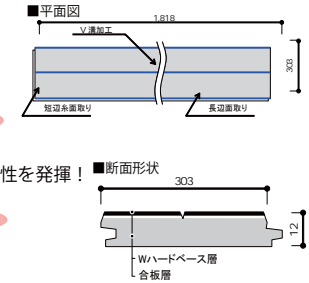

● LDK・玄関ホールフローリング 大建工業 MYフロア

● LDKフローリングの特徴 ●

個性的な空間を演出する銘木柄！
満足いただける性能と品質！

美しさが長持ち

特殊オレフィンシートを採用！
磨耗・日焼けに強い！

優れた耐傷性

Wハードベースを採用！
生活の様々なシーンで耐久性を発揮！

優れた美観・品質安定

特殊オレフィンシートを採用し、
色ムラ・色違いが少ない！

床暖房に標準対応

耐キャスター

特殊強化繊維板の採用により、キャスター付きの家具を使用したり、食器などを落とす際にできる凹み傷に強さを発揮！

耐スリ傷

耐久性に優れたオレフィンシートを採用しているため、イスなどのスリ傷がつきにくくなっています。

● 洋室フローリング エスケー住建 SASK

● 階段