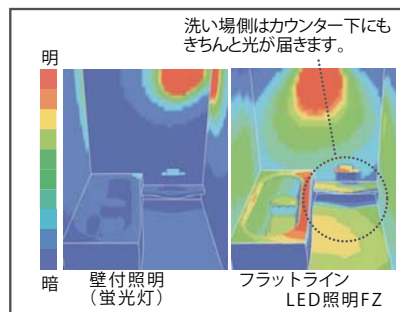

● 浴槽カラー

● 床カラー

● エプロン

● カウンター

● スミピカフロア

壁の隅に目地がないので、汚れが落としやすく、滑りにくく乾きやすいパターンの床。

- ①水にぬれても
- ②水の表面張力を壊す効果で水玉ができにくく
- ③乾きやすい

微細な凹凸が足をしっかり捉えます。

ささっとキレイ排水口
髪の毛が集まりやすい形状の
ステンレス製ヘアキャッチャー。

● LEDライン照明

快適なバスタイムのための照度設計。

ライン状のスマートなフォルムで浴室を引き立てるあかり。LEDだから省エネ、長寿命。浴室内の空間照度を確保しながら、足元や床のスミもしっかり照らすので、おそうじラクラクです。

※定格寿命は平均寿命であり、保証値ではありません。

◎浴室内部照度分布図

洗い場側はカウンター下にもきちんと光が届きます。

条件：浴室サイズ1616、壁高さH2150mm 当社の解析検証結果

● 100V換気乾燥暖房機

オートルーバー暖房換気乾燥機。風向きを自動で調整してムラなくすばやく暖房。

ワイヤレスリモコン付

● その他仕様

セミワイドミラー

握りバー兼用
スライドバー

スクエア壁付け水洗