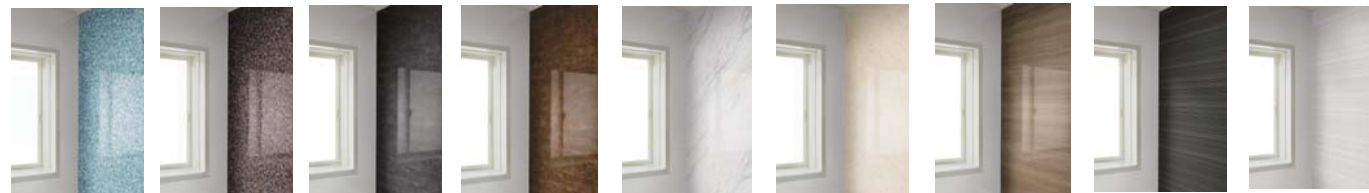

ユニットバス パナソニック FZ

選び抜かれた空間を、あなたに。

Panasonic

● 壁パネルカラー

モザイク硝子 ブルー柄 + パラレル ホワイト柄	モザイク硝子 ブラウン柄 + パラレル ホワイト柄	アンティーク ブラック柄 + パラレル ホワイト柄	アンティーク ブラウン柄 + パラレル ホワイト柄	ドラマ ホワイト柄 + パラレル ホワイト柄	サニーベージュ柄 + パラレル ホワイト柄	ダークマーブル柄 + パラレル ホワイト柄	ブラックランダム ライン柄 + グレイス ホワイト柄	グレーランダム ライン柄 + グレイス ホワイト柄

ベージュランダム ライン柄 + グレイス ホワイト柄	ウォールナット柄 + グレイス ホワイト柄	チェリー柄 + グレイス ホワイト柄	メイプル柄 + グレイス ホワイト柄	クレマストーン柄 + グレイス ホワイト柄	バーチカル ブラック柄 + パラレル ホワイト柄	バーチカル ボルドー柄 + パラレル ホワイト柄	パラレル グリーン柄 + パラレル ホワイト柄	パラレル ベージュ柄 + パラレル ホワイト柄	パラレル ピンク柄 + パラレル ホワイト柄

● 浴槽カラー

● 床カラー

● エプロン

● カウンター