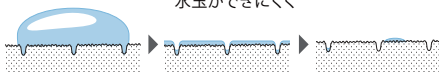

ベージュランダム ライン柄 + グレイス ホワイト柄	ウォールナット柄 + グレイス ホワイト柄	チェリー柄 + グレイス ホワイト柄	メイプル柄 + グレイス ホワイト柄	クレマストーン柄 + グレイス ホワイト柄	バーチカル ブラック柄 + パラレル ホワイト柄	バーチカル ボルドー柄 + パラレル ホワイト柄	パラレル グリーン柄 + パラレル ホワイト柄	パラレル ベージュ柄 + パラレル ホワイト柄	パラレル ピンク柄 + パラレル ホワイト柄
--	--------------------------------	-----------------------------	-----------------------------	--------------------------------	--------------------------------------	--------------------------------------	-------------------------------------	-------------------------------------	------------------------------------

● 浴槽カラー

● 床カラー

● エプロン

● カウンター

● スミピカフロア

壁の隅に目地がないので、汚れが落としやすく、滑りにくく乾きやすいパターンの床。

- ①水にぬれても
- ②水の表面張力を壊す効果で水玉ができにくく
- ③乾きやすい

微細な凹凸が足をしっかり捉えます。

ささっとキレイ排水口
髪の毛が集まりやすい形状の
ステンレス製ヘアキャッチャー。

● LEDライン照明

快適なバスタイムのための照度設計。

ライン状のスマートなフォルムで浴室を引き立てるあかり。LEDだから省エネ、長寿命。浴室内の空間照度を確保しながら、足元や床のスミもしっかり照らすので、おそうじラクラクです。

※定格寿命は平均寿命であり、保証値ではありません。

◎浴室内部照度分布図

洗い場側はカウンター下にもきちんと光が届きます。