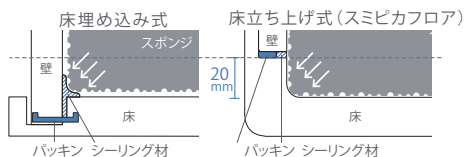

● 浴槽カラー

● 床カラー

● エプロン

● カウンター

● スミピカフロア

壁の隅に目地がないので、汚れが落としやすく、滑りにくく乾きやすいパターンの床。

- ①水にぬれても
- ②水の表面張力を壊す効果で水玉ができにくく
- ③乾きやすい

微細な凹凸が足をしっかり捉えます。