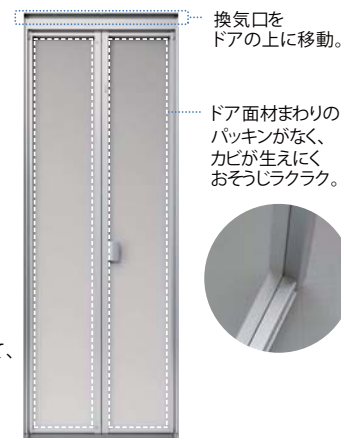

収納棚
クリアシェルフ2段

パナソニック
バスルーム

FZ

● 浴槽

エスライン浴槽(1616タイプ)

足もと側のベンチで半身浴や親子での入浴も楽しめます。

アーチ浴槽(1216タイプ)

肩までしっかりお湯につかって足を伸ばしやすい浴槽です。

ポップアップ排水栓

● スキットドア

換気口がドアの上にあるから汚れにくく、お掃除らくらく

入った空気がドアに沿うように下に流れて、浴室全体を換気します。

換気口をドアの上に移動。

ドア面材まわりのパッキングがなく、カビが生えにくくおそうじラクラク。

スライディングドア
(1616タイプ)

2枚折りドア
(1216タイプ)

洗面化粧台 パナソニック シーライン

※W750サイズとW900サイズがございます。写真はW900サイズです。

● カウンター

奥行き 630mm

※カウンター幅は最長1700mmまで可能。(画像は幅900mm)

水に濡れた物を置くのに便利なウェットエリア。継ぎ目や隙間がなく、汚れてもささっと拭くだけ。

掃除しにくいフチの隙間がない排水口。ゴミを取り除きやすいヘアキャッチャー。

● 水栓