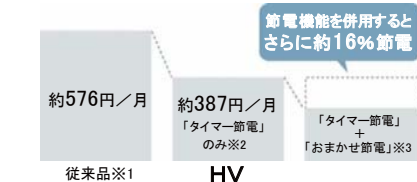

来客画像を録画できる録画機能付き!
8枚連続で最大50件録画できます。
留守中の訪問者が確認できて便利です。

また、留守中の来客をSDメモリーカード(別売)に動画で直接保存することもできます。

約2.2型カラー液晶

全ての物件にワイヤレス
モニター子機を設置!!

ワイヤレスですので、お家の中どこでも来客対応が可能です。モニターも大きく、キレイでスムーズな静止画で来客の確認ができます。

Panasonic

● おサイフにもやさしい

しっかり節水

環境にやさしく経済的! 大洗浄6L/回の洗浄水量で、従来品※1に比べ水量が半分以下に!

充実した節電機能

「おまかせ節電」と「タイマー節電」の2つの機能でかしく節電します。

※1 当社約10年前商品(TCF771) ※2 タイマー節電機能は、省エネ法に基づいて算出しています。※3 タイマー節電(9時間)とおまかせ節電(使用実態調査に基づく平均的な値(TOTO調べ))を使用した場合 ※電気料金は消費税率8%の値です。