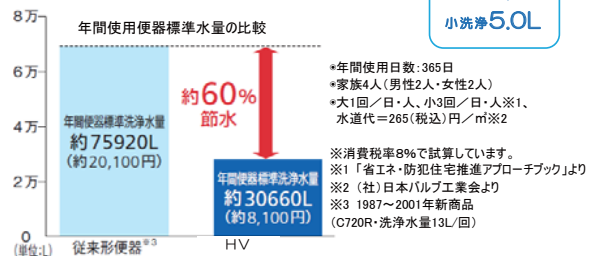

来客画像を録画できる録画機能付き!
8枚連続で最大50件録画できます。
留守中の訪問者が確認できて便利です。

また、留守中の来客をSDメモリーカード(別売)に動画で直接保存することもできます。

約2.2型カラー液晶

全ての物件にワイヤレス
モニター子機を設置!!

ワイヤレスですので、お家の中どこでも来客対応が可能です。モニターも大きく、キレイでスムーズな静止画で来客の確認ができます。

Panasonic

● おサイフにもやさしい

しっかり節水

環境にやさしく経済的! 大洗浄6L/回の洗浄水量で、従来品※1に比べ水量が半分以下に!

充実した節電機能

「おまかせ節電」と「タイマー節電」の2つの機能でかしく節電します。

※1 当社約10年前商品(TCF771) ※2 タイマー節電機能は、省エネ法に基づいて算出しています。※3 タイマー節電(9時間)とおまかせ節電(使用実態調査に基づく平均的な値(TOTO調べ))を使用した場合 ※電気料金は消費税率8%の値です。