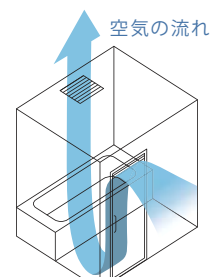

条件：浴室サイズ1616、壁高さH2150mm 当社の解析検証結果

● 100V換気乾燥暖房機

オートルーバー暖房換気乾燥機。風向きを自動で調整してムラなくすばやく暖房。

ワイヤレスリモコン付

● その他仕様

セミワイドミラー

握りバー兼用
スライドバー

スクエア壁付け水洗

収納棚
クリアシェルフ2段

パナソニック
バスルーム

FZ

● 浴槽

エスライン浴槽(1616タイプ)

足もと側のベンチで半身浴や親子での入浴も楽しめます。

アーチ浴槽(1216タイプ)

肩までしっかりお湯につかって足を伸ばしやすい浴槽です。

ポップアップ排水栓

● スキットドア

換気口がドアの上にあるから汚れにくく、お掃除らくらく

入った空気がドアに沿うように下に流れて、浴室全体を換気します。

換気口をドアの上に移動。

ドア面材まわりのパッキングがなく、カビが生えにくくおそうじラクラク。

スライディングドア
(1616タイプ)

2枚折りドア
(1216タイプ)

洗面化粧台 パナソニック シーライン

※W750サイズとW900サイズがございます。写真はW900サイズです。

● カウンター

奥行き 630mm

※カウンター幅は最長1700mmまで可能。(画像は幅900mm)

水に濡れた物を置くのに便利なウェットエリア。継ぎ目や隙間がなく、汚れてもささっと拭くだけ。

掃除しにくいフチの隙間がない排水口。ゴミを取り除きやすいヘアキャッチャー。

● 水栓