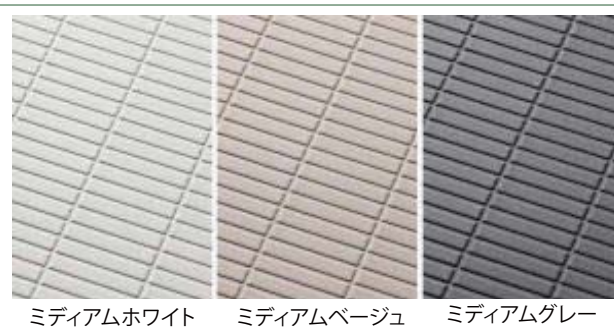

ユニットバス パナソニック FZ

選び抜かれた空間を、あなたに。

Panasonic

● 壁パネルカラー

モザイク硝子 ブルー柄 + パラレル ホワイト柄	モザイク硝子 ブラウン柄 + パラレル ホワイト柄	アンティーク ブラック柄 + パラレル ホワイト柄	アンティーク ブラウン柄 + パラレル ホワイト柄	ドラマ ホワイト柄 + パラレル ホワイト柄	サニーベージュ柄 + パラレル ホワイト柄	ダークマーブル柄 + パラレル ホワイト柄	ブラックランダム ライン柄 + グレイス ホワイト柄	グレーランダム ライン柄 + グレイス ホワイト柄

ベージュランダム ライン柄 + グレイス ホワイト柄	ウォールナット柄 + グレイス ホワイト柄	チェリー柄 + グレイス ホワイト柄	メイプル柄 + グレイス ホワイト柄	クレマストーン柄 + グレイス ホワイト柄	バーチカル ブラック柄 + パラレル ホワイト柄	バーチカル ボルドー柄 + パラレル ホワイト柄	パラレル グリーン柄 + パラレル ホワイト柄	パラレル ベージュ柄 + パラレル ホワイト柄	パラレル ピンク柄 + パラレル ホワイト柄

● 浴槽カラー

● 床カラー

● エプロン

● カウンター