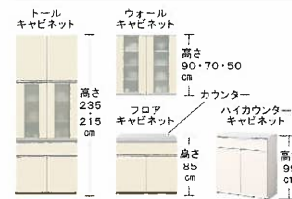

H アラック
ミッドウインド

フロアキャビネット

奥行450mm系

カウンター高さ85cm用 スライドストッカー3段引出し

引出し仕様

引出しが静かに閉まる、ソフトモーションレール。
扉を勢いよく閉めても、減速してスムーズに閉まる高品位なレールです。

ソフトモーションレール

メラミン扉板

組み合わせてつくる収納ユニット

収納ユニットには、大きくわけて3つのパーツがあります。それぞれを使い勝手に応じて自由に組み合わせることで、機能的なシステム収納が完成します。

カウンター

清潔感のあるフロスト柄。
お手入れしやすいメラミン加工です。

フレックホワイト: WN

WN
フレックホワイト

メラミンカウンター

扉のお手入れラクラク