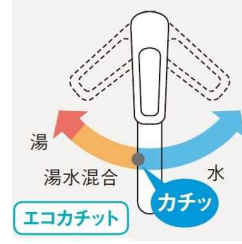

※画像はイメージです。組合せなどはお見積書をご確認ください。

ご提案扉柄

アルベロホワイト(鏡面)

水栓

マルチシングルレバーシャワー (エコカチット水栓)

お湯と水の境目を「カチッ」の音でお知らせし、お湯のムダを省きます。

本体キャビネット

引出しタイプ (画像は幅900サイズ)

カウンター

使いやすい、お手入れもラクなデザイン

水に濡れた物を置くのに便利なウェットエリア。継ぎ目や隙間がなく、汚れてもさきさきと拭き拭きだけ。

掃除しにくいフチの隙間がない排水口。

(画像は幅900mm)

扉柄バリエーション

タイプA

スモークオーク柄 ウォールナット柄 チェリー柄 オーク柄
メープル柄 ホワイトオーク柄 ホワイト(鏡面) ピンク(鏡面)

*扉柄A/B/Cは価格が変わります。

タイプB

ソフトウォールナット柄 ソフトオーク柄 アルベロブラック(鏡面) アルベロホワイト(鏡面)

タイプC

ホワイト

ミラー

ヒーターレスでくもりにくいミラー 『くもりシャット!』

電気代ゼロで、全面クリア。新感覚のミラーです。鏡の表面に、吸水性・親水性のある膜をコーティング。狭い部分しか効果のなかった従来品(ヒーター)に対し、全面がくもりにくいので、お風呂上がりも鏡はいつもクリア。電気代もかからないので経済的です。

※3面鏡はセンターミラーのみ、2面鏡はメインミラーのみ。

3面鏡 蛍光灯照明付 ミドルパネル

3面鏡の内側にコンセントがあるので、大きめ家電も充電しながら収納可能です。