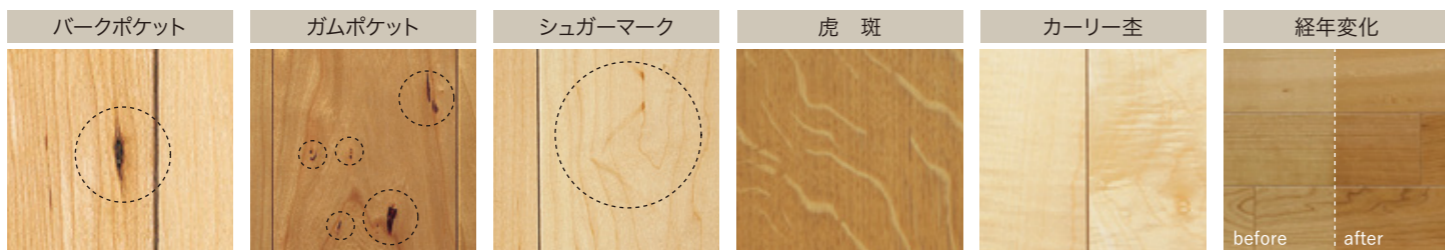

※ 弊社従来フロアと比較して傷が付きにくい商品です。キャスター付きの椅子、家具を使用して傷がまったくつかないわけではありません。
※ 事務所や在宅勤務等のキャスター使用頻度が高い場所では必ずチェアマット・カーペットなどで保護してください。
※ 金属製キャスターや球状キャスターは使用しないでください。

マット塗装

意匠材

機能材

基材

天然木ならではの趣を与えるキャラクター

時を経るほどに深みを増す紅褐色のやわらかな木肌。木目のゆらぎ、ガムポケットが自然の趣を高める。

Black Cherry ブラックチェリー
2Pタイプ MSX20048 3Pタイプ MSX30048

古来、王侯貴族に珍重されたカーリー空のシカモア。見る角度で表情を変える絹のきらめきと繊細な木肌。

Sycamore シカモア
2Pタイプ MSX20047 3Pタイプ MSX30047

時を経るほどに深みを増す重厚で高級感ある色・艶。変化に富む深い色合いの木目が風格ある表情を生む。

Black Walnut ブラックウォルナット
2Pタイプ MSX2002W 3Pタイプ MSX3002W

光を受けて内から淡い光沢を放つ美しい肌色。やわらかな木目にバークポケットが自然のアクセント

Hard Maple ハードメイプル
2Pタイプ MSX20017 3Pタイプ MSX30017

勇気と強さの象徴「キング・オブ・フォレスト（森の王）」。
しっかりした木目、特徴的な柾目の斑紋が正統を印象づける。

Oak オーク
2Pタイプ MSX20005 3Pタイプ MSX30005

女性的なやさしさを感じさせるおだやかな木目と。ほのかに光る照りの表情がやわらかな空気感を。