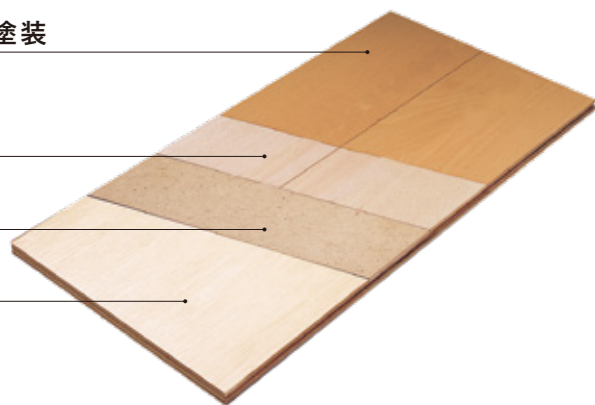

床材の性能について

傷に強く、滑らかで美しい仕上がりの塗装と「特殊繊維板」を用いた複合基材により、従来の木質フロアと比べ床のライフサイクルを長くしています。

※ 傷がまったくつかないというわけではありません。従来フローリングと比較して傷がつきにくい製品です。

食器や缶などの落下や、キャスター付きの家具の移動、人が椅子に座って後ろに寄り掛かっても凹み傷がつきにくくなっています。

耐凹み傷

◆ 耐静荷重傷 ◆ 耐キャスター凹み傷 ◆ 耐落下傷

※ 弊社従来フロアと比較して傷が付きにくい商品です。キャスター付きの椅子、家具を使用して傷がまったくつかないわけではありません。
※ 事務所や在宅勤務等のキャスター使用頻度が高い場所では必ずチェアマット・カーペットなどで保護してください。
※ 金属製キャスターや球状キャスターは使用しないでください。

マット塗装

意匠材

機能材

基材

天然木ならではの趣を与えるキャラクター

時を経るほどに深みを増す紅褐色のやわらかな木肌。木目のゆらぎ、ガムポケットが自然の趣を高める。

■ライブナチュラルMSX
寸法/厚み12×巾303×長さ1,818mm 梱包入数/6枚 (1坪=3.3㎡) 入

フリーワックス
ワックス掛けは必要ありませんが、希望される場合はワックス掛けが可能です。ワックス掛けをされる場合は推奨する水性樹脂ワックスをご使用ください。但しワックスを掛けられた場合は、表面がワックスの被膜になり、傷の付きにくさや平滑性、艶が変わるなど、塗装本来の性能が発揮できなくなります。