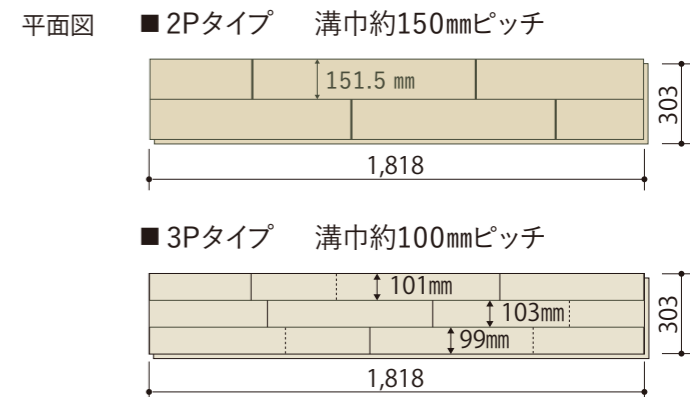

■ライブナチュラルMSX
寸法/厚み12×巾303×長さ1,818mm 梱包入数/6枚 (1坪=3.3㎡) 入

フリーワックス
ワックス掛けは必要ありませんが、希望される場合はワックス掛けが可能です。ワックス掛けをされる場合は推奨する水性樹脂ワックスをご使用ください。但しワックスを掛けられた場合は、表面がワックスの被膜になり、傷の付きにくさや平滑性、艶が変わるなど、塗装本来の性能が発揮できなくなります。