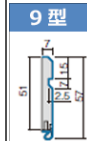

幅木

VERITIS

品番	QPE119A12JY QPE119HYJY
シリーズ	VERITIS
色柄	メーブル柄 (JY)
コーナー部材	入隅 コーナーキャップ 出隅 コーナーキャップ