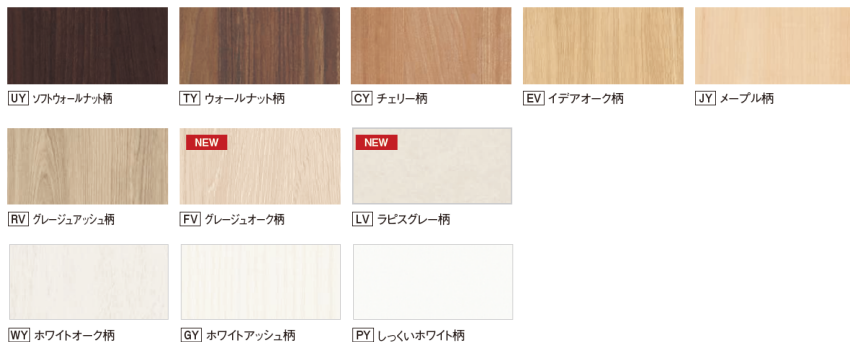

VERITIS

内装ドアは各レーベルごとに色柄を変更できます。
*UP額は扉1枚あたりの税抜き金額です。

Standard Label

スタンダードレーベル

オーソドックスなデザインで、幅広いインテリアに対応。
ナチュラルでなじみやすい空間づくりにおすすめです。

BASIC COLOR ベーシックカラー

SELECT COLOR セレクトカラー

NEW ベーシックカラー + 18,000円UP

Craft Label

クラフトレーベル

自由にアレンジ&カスタマイズしてデザインやディテール
にこだわった、お気に入りの空間が出来ます。

Plus Label

プラスレーベル

上質なテクスチャーや、ノイズレスな納まりを組み合わせ、
開放感のあるワンランク上の空間が出来ます。

BASIC COLOR ベーシックカラー

SELECT COLOR セレクトカラー

NEW 価格UPなし

「納入事例」で
色柄をイメージ

GALLERY

「お気に入りのドアをさがそう」
で色柄×デザインを確認

「色柄」
×
「デザイン」

「カラーコーディネート」で
色柄をイメージしやすく

クイックカタログは
こちらから