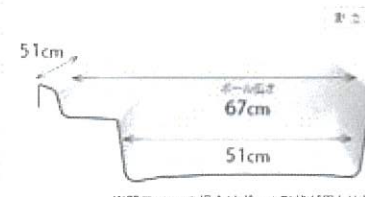

◆「深い」から ジャブジャブ洗える。

ボールの周囲が高いから、水ハネを防ぎます。

洗顔や衣類などの予洗いで床まで飛び散りがちな水ハネをハイバック・ハイサイドがしっかりガードします。

◆「広い」から水タレを気にしない。

洗顔や手洗い時の水ハネを広いボールが受け止めます。

※間口60cmの場合はボール形状が異なります。ヒジまですっぽりカバーする広いボールだから、洗顔時にヒジから落ちる水タレも気になりません。

■扉カラー