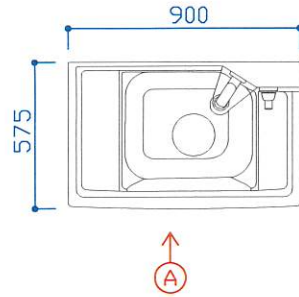

■商品詳細

No.	機種名	品名	数量	備考
1	洗面化粧台	BNFH90TNTCWE3MSI	1	
2	ミラーキャビネット	M-903NFNE	1	鏡の容量1200W

■選択カラー名称

扉カラー	ミルクアッシュ
取手カラー	シルバー

■必ずお読み下さい

ミラーキャビネットを直結配線にする場合、別紙を参照願います。  
電気温水器をご利用の場合、3極接地付コンセントをご用意下さい  
(ご注意) 設置可能な機種については、別途ご確認をお願いします

パースはイメージです。実際とは異なる場合があります。  
本体の「取付・設置」以外の関連工事（大工工事、電気工事、管工事、建具工事等）は法的有資格者による工事が必要になります。

クリナップ株式会社	営業 東京北営業所 桜井 聡	シリーズ ファンシオ	物件名 (株) シンセイハウジング 増田様	
	SR	縮尺 1/20	お問い合わせ番号 504538388	プラン名 ファンシオ (床排水)
	2026. 03. 17	作図 東京北営業所 下邸	図面番号 513705898	