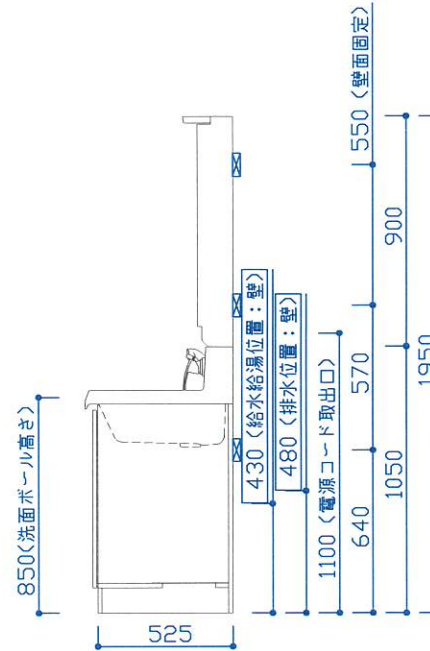

担当者名

桜井 聡

■商品詳細

No.	機種名	品名	数量	備考
1	洗面化粧台	BNFH90TNTCWE3MSI	1	
2	ミラーキャビネット	M-903NFNE	1	コネクタ容量1200W

■選択カラー名称

扉カラー	ミルクアッシュ
取手カラー	シルバー

■必ずお読み下さい

ミラーキャビネットを直結配線にする場合、別紙を参照願います。  
電気温水器をご利用の場合、3極接地付コンセントをご用意下さい  
(ご注意) 設置可能な機種については、別途ご確認をお願いします

パースはイメージです。実際とは異なる場合があります。  
本体の「取付・設置」以外の関連工事（大工事、電気工事、管工事、建具工事等）は法的有資格者による工事が必要になります。

クリナップ株式会社	営業	東京北営業所 桜井 聡	シリーズ	ファンシオ		物件名	(株) シンセイハウジング 増田様	
		SR	縮尺	1/20	お問い合わせ番号	504538388		プラン名
	2026. 03. 17	作図	東京北営業所 下越		図面番号	513705918		