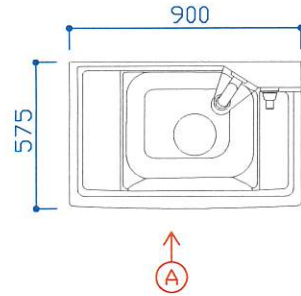

パースはイメージです。実際とは異なる場合があります。  
本体の「取付・設置」以外の関連工事（大工事、電気工事、管工事、建具工事等）は法的有資格者による工事が必要になります。

クリナップ株式会社	営業	東京北営業所 桜井 聡	シリーズ	ファンシオ		物件名	(株) シンセイハウジング 増田様	
		SR	縮尺	1/20	お問い合わせ番号	504538388		プラン名
	2026. 03. 17	作図	東京北営業所 下越		図面番号	513705918		