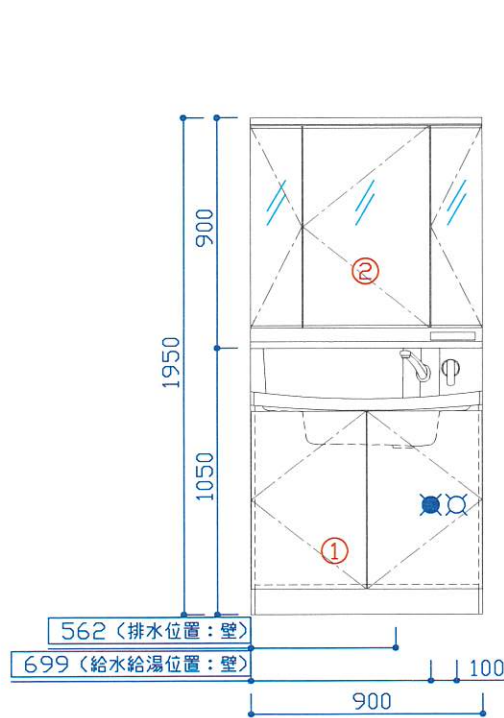

担当者名

桜井 聡

■商品詳細

No.	機種名	品名	数量	備考
1	洗面化粧台	BNFH90TNTCWE3MSI	1	
2	ミラーキャビネット	M-903NFNE	1	コネクタ容量1200W

■選択カラー名称

扉カラー	ミルクアッシュ
取手カラー	シルバー

■必ずお読み下さい

ミラーキャビネットを直結配線にする場合、別紙を参照願います。  
電気温水器をご利用の場合、3極接地付コンセントをご用意下さい  
(ご注意) 設置可能な機種については、別途ご確認をお願いします

パースはイメージです。実際とは異なる場合があります。  
本体の「取付・設置」以外の関連工事（大工事、電気工事、管工事、建具工事等）は法的有資格者による工事が必要になります。

クリナップ株式会社	営業	東京北営業所 桜井 聡	シリーズ	ファンシオ		物件名	(株) シンセイハウジング 増田様	
		SR	縮尺	1/20	お問い合わせ番号	504538388		プラン名
	2026. 03. 17	作図	東京北営業所 下越		図面番号	513705918		