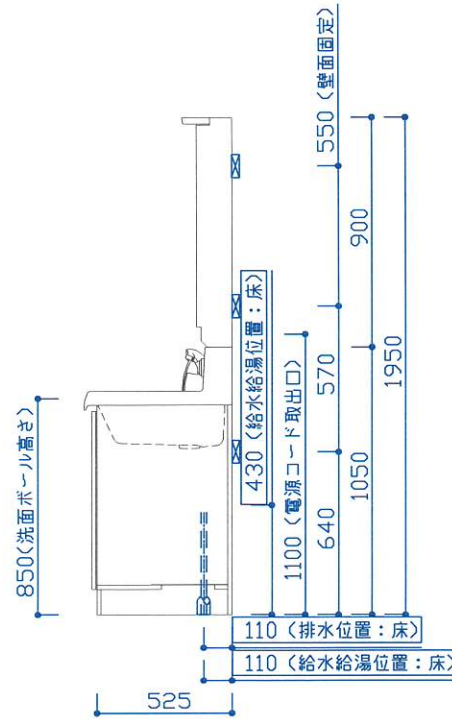

パースはイメージです。実際とは異なる場合があります。  
本体の「取付・設置」以外の関連工事（大工事、電気工事、管工事、建具工事等）は法的有資格者による工事が必要になります。

クリナップ株式会社	営業	東京北営業所 桜井 聡	シリーズ	ファンシオ		物件名	(株) シンセイハウジング 増田様	
		SR	縮尺	1/20	お問い合わせ番号	504538388		プラン名
	2026. 03. 17	作図	東京北営業所 下越		図面番号	513705918		

■商品詳細

No.	機種名	品名	数量	備考
1	洗面化粧台	BNFH90TNTCWE3MSI	1	
2	ミラーキャビネット	M-903NFNE	1	鏡の容量1200W

■選択カラー名称

扉カラー	ミルクアッシュ
取手カラー	シルバー

■必ずお読み下さい

ミラーキャビネットを直結配線にする場合、別紙を参照願います。  
電気温水器をご利用の場合、3極接地付コンセントをご用意下さい  
(ご注意) 設置可能な機種については、別途ご確認をお願いします

パースはイメージです。実際とは異なる場合があります。  
本体の「取付・設置」以外の関連工事（大工工事、電気工事、管工事、建具工事等）は法的有資格者による工事が必要になります。

クリナップ株式会社	営業 東京北営業所 桜井 聡	シリーズ ファンシオ	物件名 (株) シンセイハウジング 増田様	
	SR	縮尺 1/20	お問い合わせ番号 504538388	プラン名 ファンシオ (床排水)
	2026. 03. 17	作図 東京北営業所 下邸	図面番号 513705898	