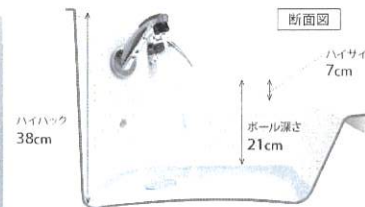

3面鏡(LED)

コンパクトでスマートなLED照明。ミラー裏にたっぷり収納スペース。アイテムが多い洗面台周辺をすっきり整理することができます。

よく使われるレバー中央位置で水を優先して吐出し、水と湯の境にクリック感を設けることで、湯水を使い分け、ムダなガスや電気の使用を防ぎます。

節湯C1対応水栓・壁出しタイプ

壁出しタイプは水栓の根元に水や汚れがたまりにくく、お手入れが簡単です。吐水はストレートと微細シャワーの切替えができます。

FANCIO ファンシオ

WEBカタログで詳細を確認いただけます。

大型ボールに「流レール」搭載で、さらに気兼ねなく使えるボールになりました。

※写真は、間口75cmのボールです。間口60cmの場合はボール形状が異なります。

◆「流レール」だから自然にキレイ。

「流レール」が髪の毛や泡を集めて排水溝に流します。

流レールボールは、中央を高くするという逆転の発想でボールの全体に水が行き届きます。「流レール」に髪の毛や泡を集めて排水溝に導きます。

◆「深い」から ジャブジャブ洗える。

ボールの周囲が高いから、水ハネを防ぎます。

洗顔や衣類などの予洗いで床まで飛び散りがちな水ハネをハイバック・ハイサイドがしっかりガードします。

◆「広い」から水タレを気にしない。

洗顔や手洗い時の水ハネを広いボールが受け止めます。

※間口60cmの場合はボール形状が異なります。ヒジまですっぽりカバーする広いボールだから、洗顔時にヒジから落ちる水タレも気になりません。

■扉カラー