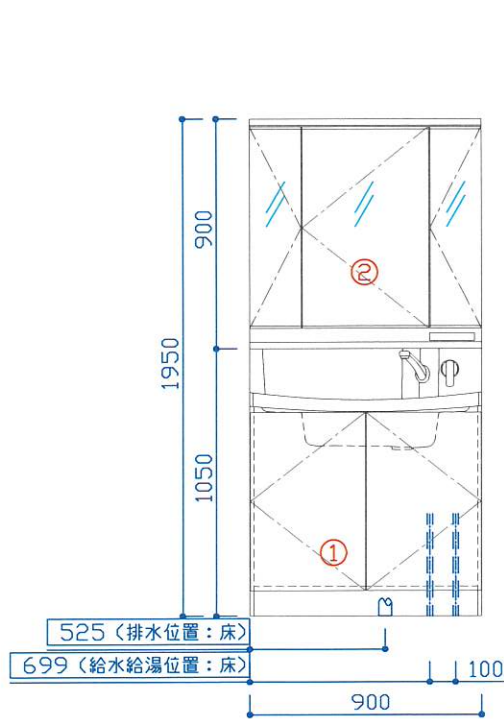

パースはイメージです。実際とは異なる場合があります。  
本体の「取付・設置」以外の関連工事（大工事、電気工事、管工事、建具工事等）は法的有資格者による工事が必要になります。

クリナップ株式会社	営業	東京北営業所 桜井 聡	シリーズ	ファンシオ		物件名	(株) シンセイハウジング 増田様	
		SR	縮尺	1/20	お問い合わせ番号	504538388		プラン名
	2026. 03. 17	作図	東京北営業所 下越		図面番号	513705918		

■商品詳細

No.	機種名	品名	数量	備考
1	洗面化粧台	BNFH90TNTCWE3MSI	1	
2	ミラーキャビネット	M-903NFNE	1	鏡の容量1200W

■選択カラー名称

扉カラー	ミルクアッシュ
取手カラー	シルバー

■必ずお読み下さい

ミラーキャビネットを直結配線にする場合、別紙を参照願います。  
電気温水器をご利用の場合、3極接地付コンセントをご用意下さい  
(ご注意) 設置可能な機種については、別途ご確認をお願いします

パースはイメージです。実際とは異なる場合があります。  
本体の「取付・設置」以外の関連工事（大工工事、電気工事、管工事、建具工事等）は法的有資格者による工事が必要になります。

クリナップ株式会社	営業 東京北営業所 桜井 聡	シリーズ ファンシオ	物件名 (株) シンセイハウジング 増田様	
	SR	縮尺 1/20	お問い合わせ番号 504538388	プラン名 ファンシオ (床排水)
	2026. 03. 17	作図 東京北営業所 下邸	図面番号 513705898	