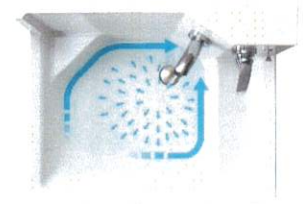

3面鏡(LED)

コンパクトでスマートなLED照明。ミラー裏にたっぷり収納スペース。アイテムが多い洗面台周辺をすっきり整理することができます。

よく使われるレバー中央位置で水を優先して吐出し、水と湯の境にクリック感を設けることで、湯水を使い分け、ムダなガスや電気の使用を防ぎます。

節湯C1対応水栓・壁出しタイプ

壁出しタイプは水栓の根元に水や汚れがたまりにくく、お手入れが簡単です。吐水はストレートと微細シャワーの切替えができます。

FANCIO ファンシオ

WEBカタログで詳細を確認いただけます。

大型ボールに「流レール」搭載で、さらに気兼ねなく使えるボールになりました。

※写真は、間口75cmのボールです。間口60cmの場合はボール形状が異なります。

◆「流レール」だから自然にキレイ。

「流レール」が髪の毛や泡を集めて排水溝に流します。

流レールボールは、中央を高くするという逆転の発想でボールの全体に水が行き届きます。「流レール」に髪の毛や泡を集めて排水溝に導きます。

◆「深い」から ジャブジャブ洗える。

ボールの周囲が高いから、水ハネを防ぎます。

洗顔や衣類などの予洗いで床まで飛び散りがちな水ハネをハイバック・ハイサイドがしっかりガードします。

◆「広い」から水タレを気にしない。

洗顔や手洗い時の水ハネを広いボールが受け止めます。

※間口60cmの場合はボール形状が異なります。ヒジまですっぽりカバーする広いボールだから、洗顔時にヒジから落ちる水タレも気になりません。

■扉カラー