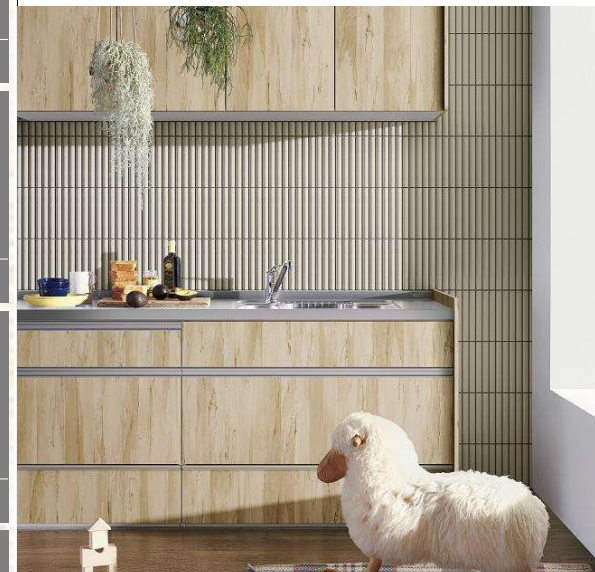

rakuera
ラクエラ

キッチンが家具、
と考える。

リビングに溶け込むシンプルさも、
空間の主役になれる個性も、
楽しく選べるキッチンであるために、
ラクエラは、ひとときわ新しくなれた。

フラットスリムレンジフード(化粧幕板/扉面材)
75cm/シルバー
ZRS75ABZ21FS(R/L)-E

浄水器一体型省エネシングル水栓
ZSMJT428R20B(H/W)-E

食器洗い乾燥機
シルバーフェイス/扉面材タイプ
ZWP445M21KDS

アクリストーンワークトップ(シュガーホワイト)
熱に強く、やわらかな質感が魅力です。

ステンレスシンク(小)
シンプルなステンレスシンクです。
W65×D48.5×H18.3cm(TU)

ベースキャビネット
食器洗い乾燥機タイプ

シンクキャビネット
スライド収納プラン
ボールなどのシンクでよく使う道具を収納します。

サイレントレール
スムーズで静かな引出しがキッチンワークを
より快適にします。

シンク前収納
包丁を収納することが出来ます。