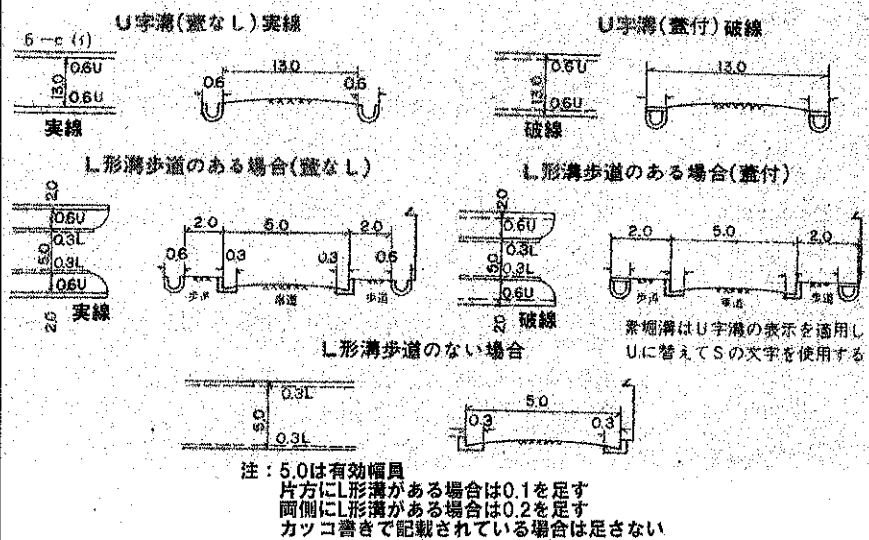

川越市現況平面図  
(道路台帳平面図)

川越市役所 建設管理課  
049-224-5987

凡例

単位：m

この図面は、現況道路台帳であり、官民境界を示すものではありません。  
幅員の表示についても道路敷地幅を示すものではなく、現況幅です。  
(記載事項については、証拠力はありません。)