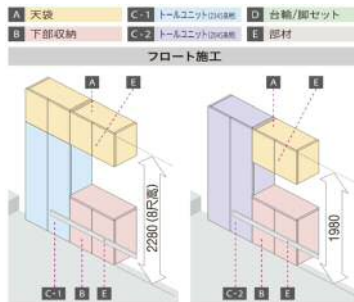

DAIKEN

帳票印刷日:

2025/02/25

見積No.: B1EES201

件名: 板橋区西台2丁目分譲2 エス 新

玄関収納

ハピア 玄関収納 036

住宅用

玄関収納

機能的で心地いい玄関を実現する玄関収納ユニット

設置スタイル

セットオン施工

機能的でベーシックな設置方法です。

フロート施工

浮いて見えるフロート施工で、モダンな空間を演出。

●写真は印刷のため実物の色や材質感と異なる場合があります。実物サンプルでお確かめください。●天然木・シート化粧の製品はそれぞれ木目・色調が異なります。ご了承ください。