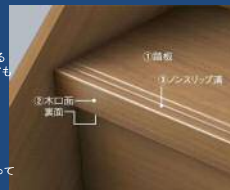

② 木口面・裏面

木口面と裏面にも特殊オレフィンシートを巻き込んでいるため、踏板と同色に仕上げています。どの角度から見ても統一感のとれた仕上がりを実現しています。

③ ノンスリップ溝

溝を大きくすることで、踏板の先端部が目立ちやすくなっています。(巾5.8mm、深さ1mm)

安全性への配慮

④ ノンスリップ溝の大型化と滑りにくさアップ

特殊オレフィンシートにより、すべりにくくなっています。また、ノンスリップ溝を大きくしているため、より安全にお使いいただける仕様となっています。