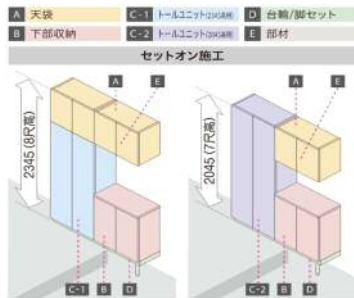

設置スタイル

セットオン施工

機能的でベーシックな設置方法です。

フロート施工

浮いて見えるフロート施工で、モダンな空間を演出。