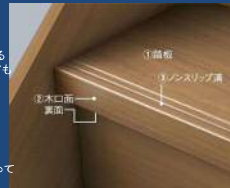

② 木口面・裏面

木口面と裏面にも特殊オレフィンシートを巻き込んでいるため、踏板と同色に仕上げています。どの角度から見ても統一感のとれた仕上がりを実現しています。

③ ノンスリップ溝

溝を大きくすることで、踏板の先端部が目立ちやすくなっています。(巾5.8mm、深さ1mm)

安全性への配慮

④ ノンスリップ溝の大型化と滑りにくさアップ

特殊オレフィンシートにより、すべりにくくなっています。また、ノンスリップ溝を大きくしているため、より安全にお使いいただける仕様となっています。