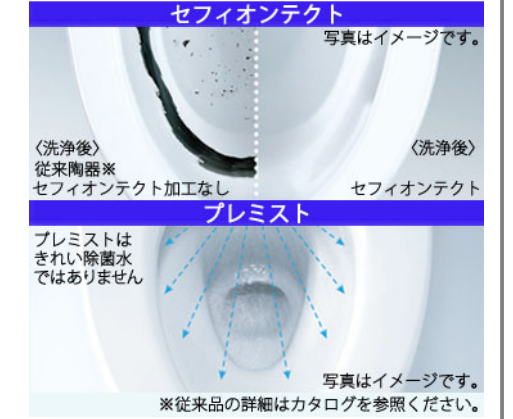

特定法人様向け

写真はイメージです

ウォシュレット一体形便器 ZJ2 手洗いあり

CES9153#NW1

シンプルなデザインが生む、心地よさ

Color Variation

※      はお見積カラーです。カラーによって価格・納期が異なる場合がありますのでカタログにてご確認ください。

ホワイト

パステルアイボリー

パステルピンク

便器・便座機能

お掃除ラクラク

凹凸が少なく、ノズルまわりもすっきり。ラクにお掃除できるのが魅力です。

みんなが手洗いしやすい

しっかり手が洗いやすい高さに設計。水はねもしにくく気持ちよく洗えます。

汚れがつきにくく、落ちやすい

セフィオンテクトとプレミストの相乗効果で便器を汚れから守ります。

汚れがつきにくく、落ちやすい

便座につぎ目がないので、お掃除ラクラク。ノズルには、防汚効果の高いクリーン樹脂。

しっかり洗浄、お掃除しやすい

便器の中を少ない水で効率よく洗います。トイレ掃除はサッとひとふきで完了です。

機能一覧

プレミスト	トルネード洗浄	お掃除リフト	便ふた着脱
セルフクリーニング	セフィオンテクト	クリーン便座(つぎ目なし)	クリーンノズル
抗菌	ノズルそうじ	フチなし形状	おしり洗浄
やさらか洗浄	ビデ洗浄	ムーブ洗浄	水勢調節
洗浄位置調節	eco小ボタン	おまかせ節電	タイマー節電
便座・便ふたソフト閉止	停電時安心設計	オート便器洗浄※	オートパワー脱臭/脱臭
リモコン便器洗浄	暖房便座	着座センサー	リモコン