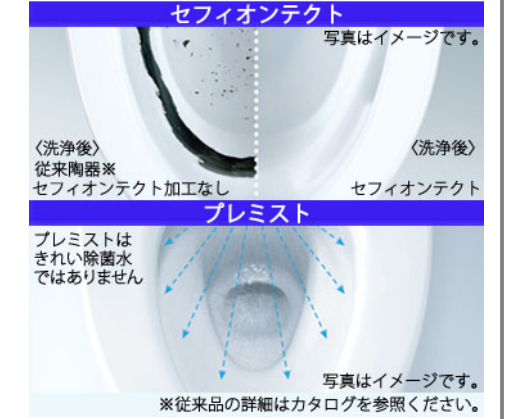

特定法人様向け

写真はイメージです

ウォシュレット一体形便器 ZJ2 手洗いあり

CES9153#NW1

シンプルなデザインが生む、心地よさ

Color Variation

※ はお見積カラーです。カラーによって価格・納期が異なる場合がありますのでカタログにてご確認ください。

ホワイト

パステルアイボリー

パステルピンク

便器・便座機能

お掃除ラクラク

凹凸が少なく、ノズルまわりもすっきり。ラクにお掃除できるのが魅力です。

みんなが手洗いしやすい

しっかり手が洗いやすい高さに設計。水はねもしにくく気持ちよく洗えます。

汚れがつきにくく、落ちやすい

セフィオンテクトとプレミストの相乗効果で便器を汚れから守ります。

汚れがつきにくく、落ちやすい

便座につぎ目がないので、お掃除ラクラク。ノズルには、防汚効果の高いクリーン樹脂。

※従来品の詳細はカタログを参照ください。

しっかり洗浄、お掃除しやすい

便器の中を少ない水で効率よく洗います。トイレ掃除はサッとひとふきで完了です。

機能一覧

プレミスト	トルネード洗浄	お掃除リフト	便ふた着脱
セルフクリーニング	セフィオンテクト	クリーン便座(つぎ目なし)	クリーンノズル
抗菌	ノズルそうじ	フチなし形状	おしり洗浄
やさらか洗浄	ビデ洗浄	ムーブ洗浄	水勢調節
洗浄位置調節	eco小ボタン	おまかせ節電	タイマー節電
便座・便ふたソフト閉止	停電時安心設計	オート便器洗浄※	オートパワー脱臭/脱臭
リモコン便器洗浄	暖房便座	着座センサー	リモコン