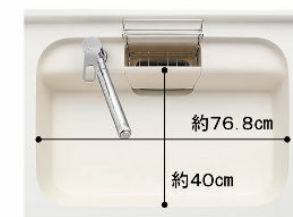

手前の水返しはすっきりスマートな形状に。

シンク

※表示寸法は内寸法です。深さ約19.5cm
※水栓の位置は左右が選べます。
キレイシンク

形がキレイ、色がキレイ、いつもキレイ。3つの「キレイ」がそろいました。

まな板スタンド付ワイヤーポケット

排水口のリングをなくし、汚れが溜まりやすい溝がないので、お手入れが簡単です。

てまなし排水口

水栓金具