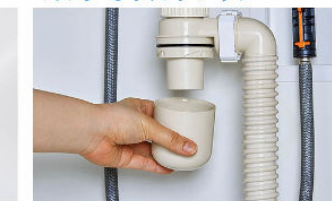

間口900mm コンセント3個

家族の小物の整理に便利な
ミラーキャビネット

くもり止めLED

新てまなし排水口・マルチボルトトラップ

新てまなし排水口

排水口の中までスポンジでサッとお掃除できます。
水を通しやすい大口径φ55の排水口です。

マルチボルトトラップ

トラップのお掃除まで簡単