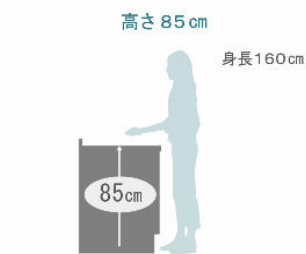

手前の水返しはすっきりスマートな形状に。

シンク

※表示寸法は内寸法です。深さ約19.5cm
※水栓の位置は左右が選べます。
キレイシンク

形がキレイ、色がキレイ、いつもキレイ。3つの「キレイ」がそろいました。

まな板スタンド付ワイヤーポケット

排水口のリングをなくし、汚れが溜まりやすい溝がないので、お手入れが簡単です。

てまなし排水口

水栓金具

汚れが拭き取りやすく、お手入れが簡単な扉です。
※L1シリーズとK8シリーズは除く

※長くお使いいただくために、やわらかい布でお手入れしてください。

ワークトップ高さ

ワークトップ高さの目安は $\text{身長(cm)} \div 2 + 5\text{cm}$

商品コンセプト

眺めのいいキッチンが、家づくりの中心になる。

◆ご注意とお願い
・写真は印刷のため、実際の色と異なる場合がございます。現物またはサンプルなどにてご確認ください。
・商品によっては、予告なく改良、仕様変更などを行う場合がありますので、ご了承ください。
・主要部材、アイテムのみの掲載につき、ご提案プランの詳細は見積書や図面にてご確認ください。
・掲載内容及び写真・図版の無断掲載はかたくお断りします。(許可なく転載・流用した場合、損害賠償が発生します。)