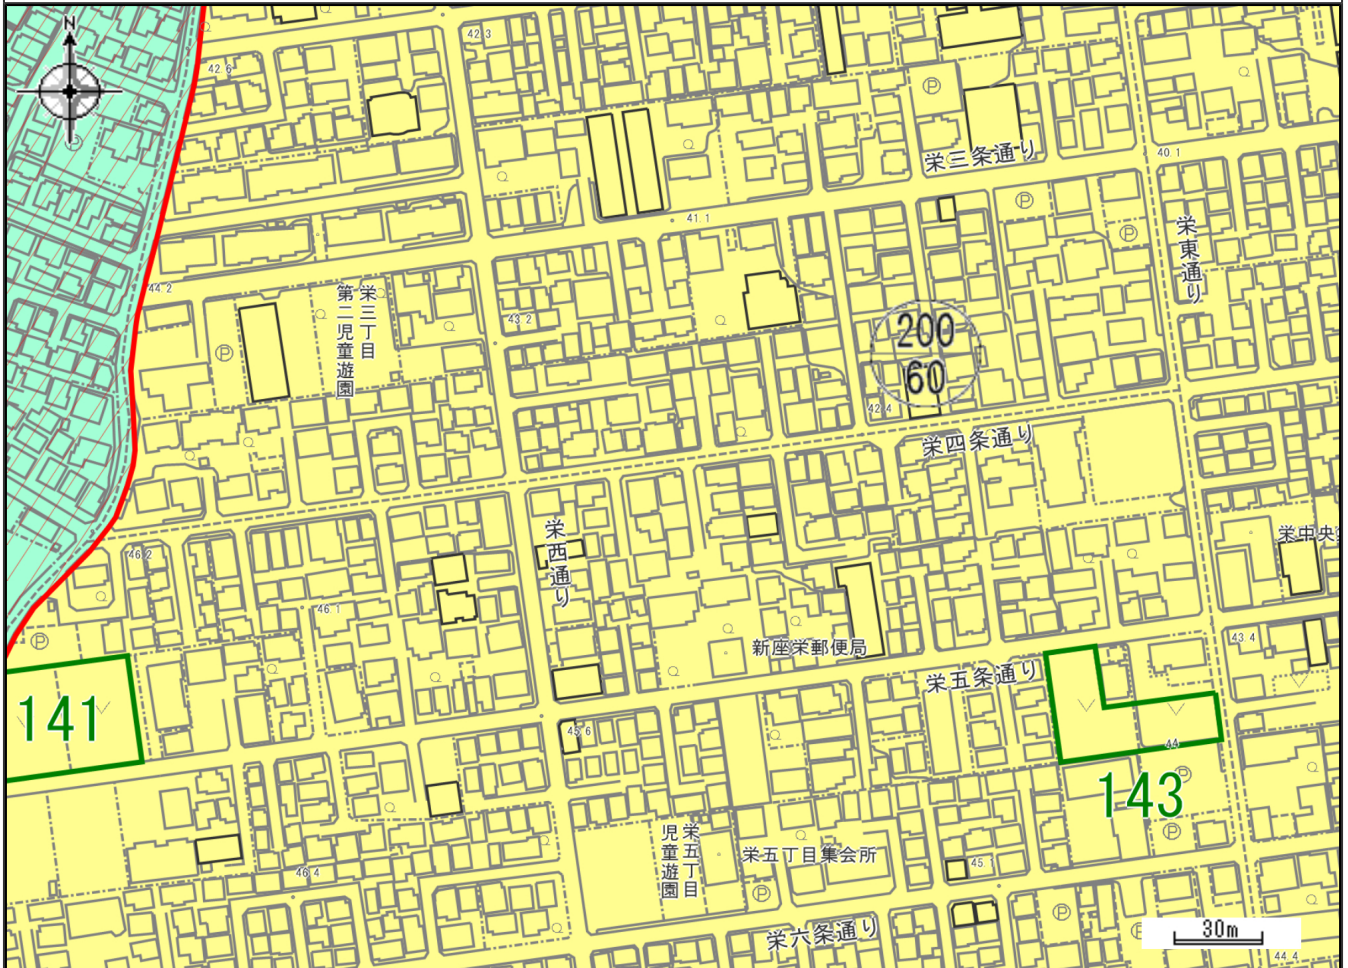

中心地 | 新座市栄5丁目 付近

区域区分線	—	区域区分界		
用途地域等		第一種低層住居専用地域		
		第二種低層住居専用地域		
		第一種中高層住居専用地域		
		第二種中高層住居専用地域		
		第一種住居地域		
		第二種住居地域		
		準住居地域		近隣商業地域
		商業地域		準工業地域
		工業地域		
建築形態規制	—	建築形態規制境界		
防火及び準防火地域		防火地域		準防火地域
		生産緑地		
都市計画道路		都計道未整備		都計道整備済
公園・緑地		都市計画公園		都市計画緑地
緑地保全区域		平林寺保全		
		平林寺特別保全		
		妙音沢保全		
土地区画整理事業		決定区域		施工地区
地区計画		地区計画		地区整備計画

この図は本市の都市計画に関する証明ではありません。参考図としてご利用ください。

著作権法上認められた行為を除き、掲載されている内容を無断で複製・転用することを禁じます。