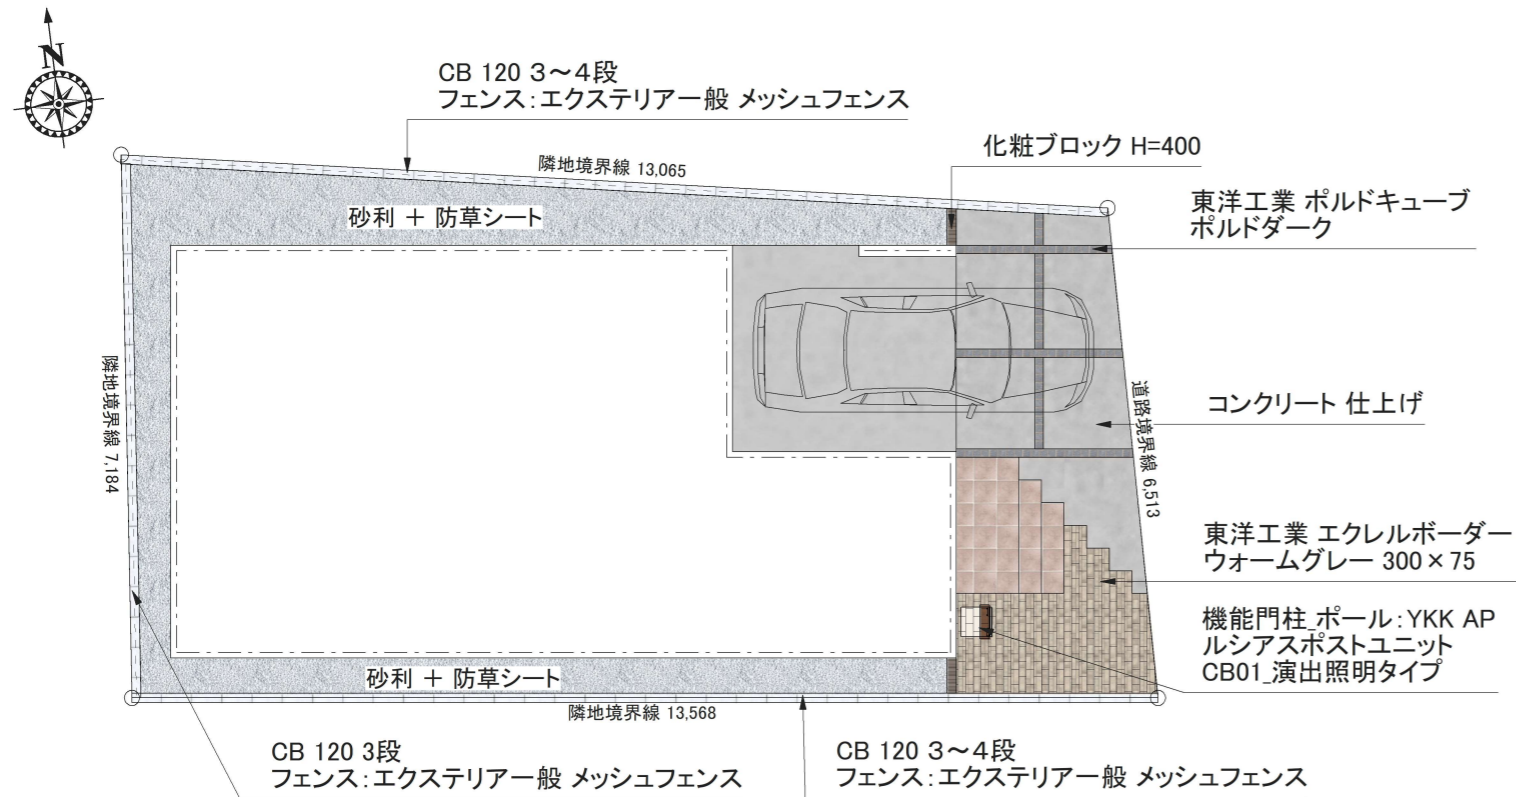

石神井町1丁目分譲D号棟新築工事 Garden Plan

平面図 S=1:100