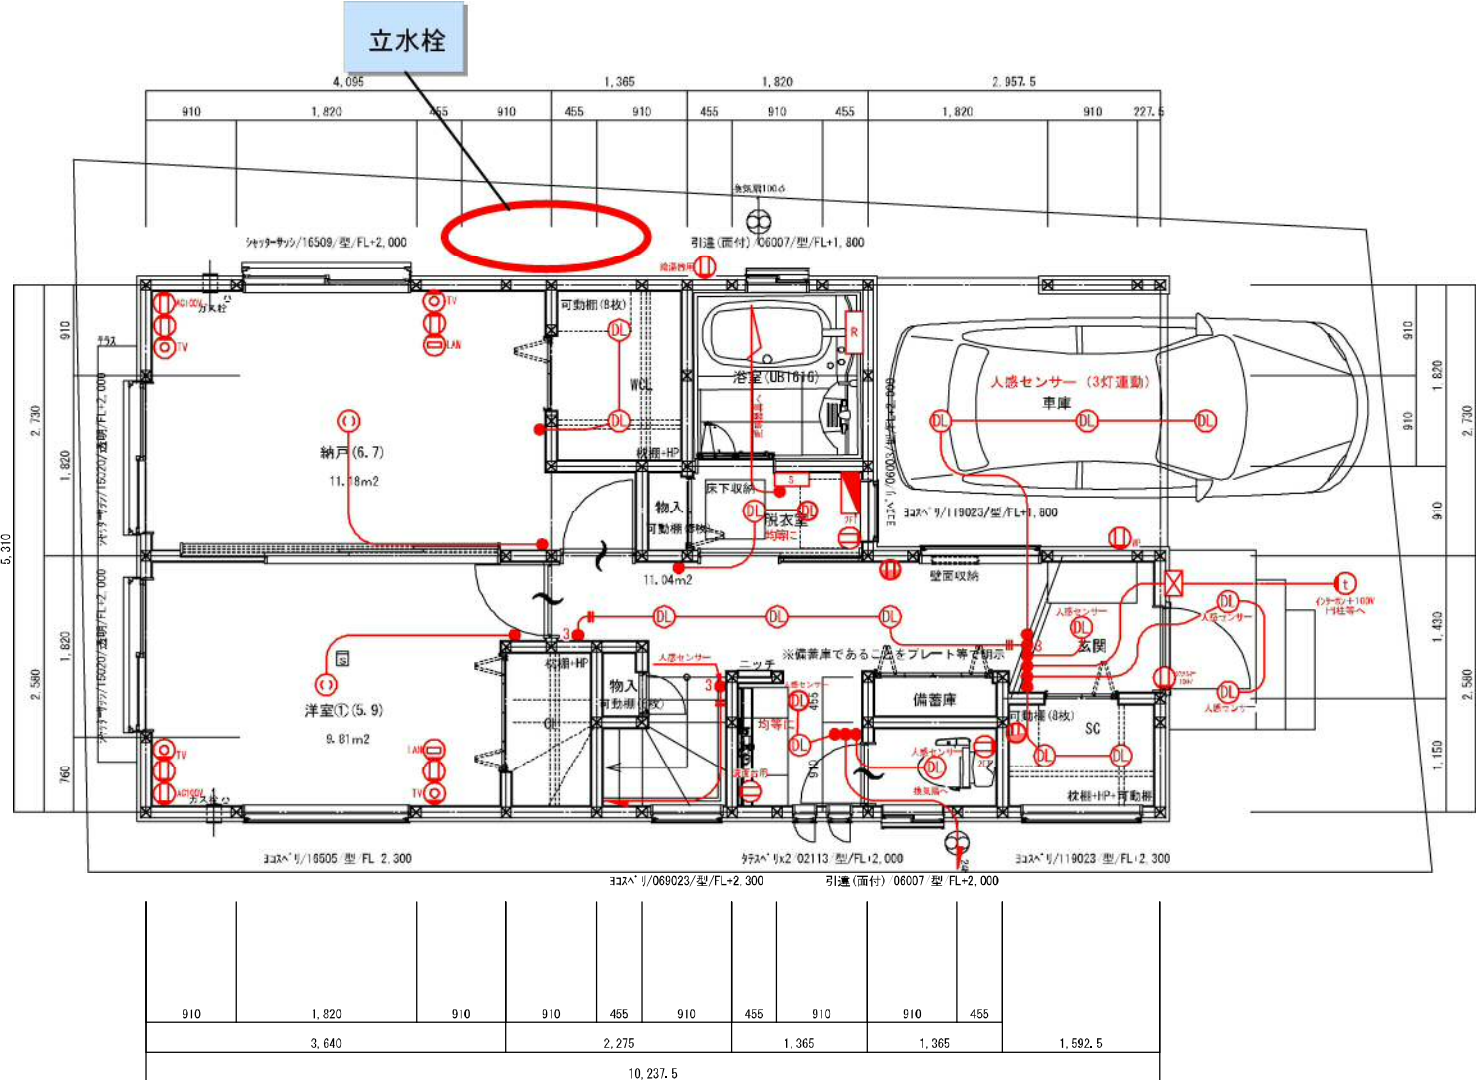

※TVアンテナ御旗主様手配になります。
(矢木式、壁タイプ、光TV、JCOM、有線TV他)
※F.別

シンボル	種類名称	基本取付位置・材質・規格
	2口コンセント	※FL+25cm
	防水コンセント	
	7m付2口コンセント	※冷蔵庫 FL+210cm ※電子レンジ FL+110cm
	7m付コンセント	※トイレ ※洗濯機 FL+130cm
	エアコン100V	※FL+190cm~200cm
	エアコン200V	※FL+190cm~200cm
	TV端子	※FL+25cm
	TEL用 ケーブル	※FL+25cm
	LAN用 ケーブル	※FL+25cm
	スイッチ	※FL+120cm
	3路スイッチ	※FL+120cm
	引掛シーリング	
	ダウンライト	
	スポットライト	
	手元灯	
	フラット照明	
	インターン(親子)	※FL+140cm
	分電盤 60A 20回路	
	リモコン(エアコン等)	※FL+140cm
	給気口	
	7分マッパ付給気口	
	換気口	
	24時間換気本体	
	24時間換気パネル	※FL+140cm
	浴室換気扇	

● 赤線のシンボル・電気記線が標準の記線です。

株式会社ヤマダホームズ 法人事業部
〒352-0011 埼玉県新座市野火止2-6-15
TEL:(048)480-0707 FAX:(048)480-0708

一級建築士事務所 デザインライフ株式会社
〒350-0000 埼玉県川口市戸塚4-8-14
一級建築士 田中 亮一 TEL:(048)228-3970
一級建築士 田中 亮一 FAX:(048)228-3970

御旗主様
伊藤 伊藤
縮尺 1/50
日付 2024/03/13

工事名称
練馬区石神井町1丁目2棟2号棟
図面名称
1階 電気配線図

図面NO
1