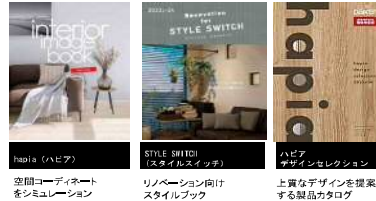

モダンな空間にフィットするハイセンスなカラーバリエーション。

シリーズ特長

銘木調ならではの素材感を生かした
60以上のドアデザインをラインアップしています。

スタイルブックのご紹介

お客様のライフスタイルに合わせた住まいづくりをご提案する新しいスタイルブックをご用意いたしました。

hapia (ハピア)
空間コーディネート
をシミュレーション

STYLE SWITCH
スタイルブック
リノベーション向け
スタイルブック