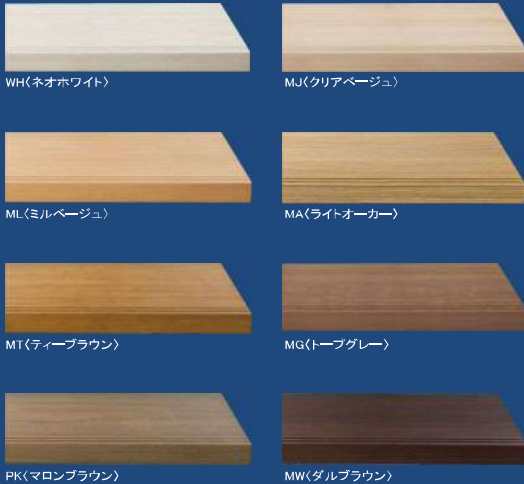

階段材 / 1 ~ 2 F

階段材

部位: 踏板
シリーズ: ハビア階段ベーシック柄
名称: HB階段 箱踏板 780W WH 3入
色柄: WH: ネオホワイト

階段材 / 1 ~ 2 F

階段材

部位: 蹴込板
シリーズ: ハビア階段ベーシック柄
名称: HB階段 箱蹴込板 780MW7入
色柄: MW: ダルブラウン

カラーバリエーション

シリーズ特長