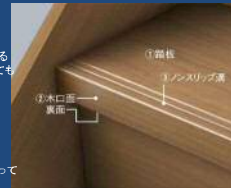

③ ノンスリップ溝

溝を大きくすることで、踏板の先端部が目立ちやすくなります。(巾5.8mm、深さ1mm)

安全性への配慮

④ ノンスリップ溝の大型化と滑りにくさアップ

特殊オレフィンシートにより、すべりにくくなっています。また、ノンスリップ溝を大きくしているため、より安全にお使いいただける仕様となっています。

⑤ R面取り

角に丸みを持たせることで、足が当たった際の感触をソフトなものにするほか、見た目にもやさしい印象を与えます。