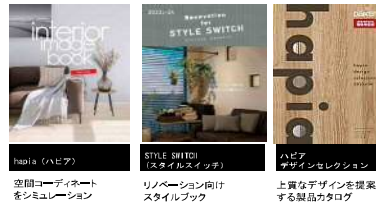

1 Fトイレ

室内ドア
シリーズ: ハピア (トイレドア)
開閉形態: トイレドア
扉デザイン: D3デザイン
扉色柄: MW: ダルブラウン
サイズ: 154.0x650.0x2045.0

カラーバリエーション

モダンな空間にフィットするハイセンスなカラーバリエーション。

シリーズ特長

銘木調ならではの素材感を生かした
60以上のドアデザインをラインアップしています。

スタイルブックのご紹介

お客様のライフスタイルに合わせた住まいづくりをご提案する新しいスタイルブックをご用意いたしました。