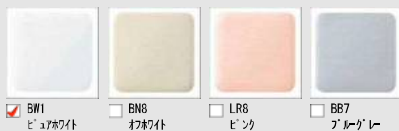

カラーバリエーション