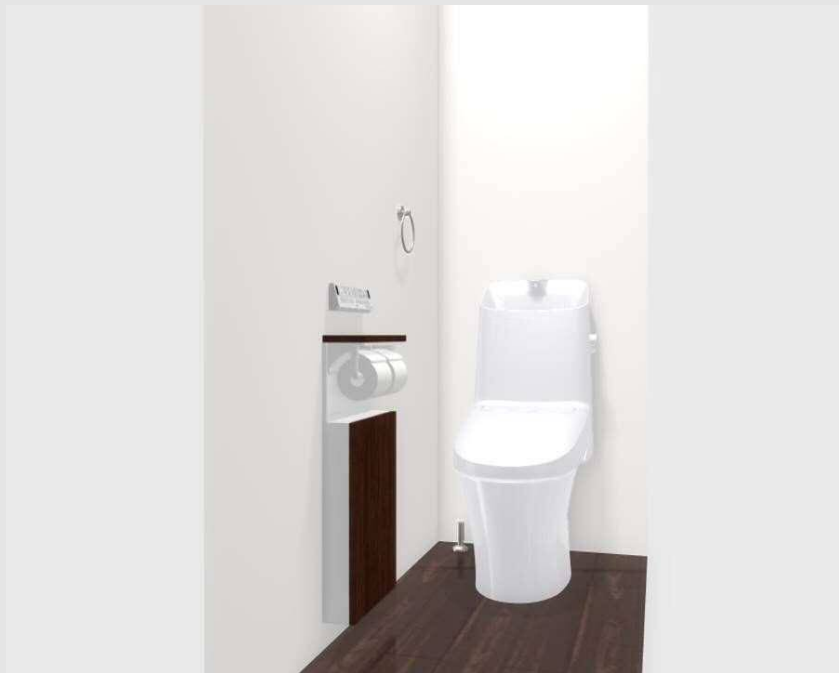

練馬区石神井町1丁目1号棟 ベーシアシャワートイレ

YBC-B30S/BW1 DT-B383G/BW1

INAX

3DORによるイメージ画像です。
反対壁に設置されている商品がある場合は表示されておりません。

3Gグレード 機能表

グレード別機能	お掃除リフトアップ(手動)	フルオート便器洗浄(夜間)	鉢内スプレー	Wパワー脱臭		
キレイ機能	ビデ専用ノズル	パワーストリーム洗浄	スッキリノズルシャッター	ノズルお掃除モード	ノズルそろじ	ノズルオートクリーニング
エコ機能	節水お50%	スーパー節電	ワンタッチ節電(節水)	電源スイッチ		
洗浄機能	おしり洗浄(おしゃもじ洗浄)	ビデ洗浄(泡津ソフト)	おしりワイド洗浄	スーパーワイドビデ洗浄	ノズル位置調節	
快適機能	暖房便座	リモコン	スローダウン便座	便座ヒーターオートOFF	蓋座センサー	点字対応

カラーバリエーション

リモコンデザイン

キレイ機能

アクアセラミック

従来の衛生陶器ではできなかった「ガンコな水アカ」も「汚物」もどちらも落とせる、お掃除ラクラクな衛生陶器です。

パワーストリーム洗浄

フチレス形状

強力な水流が便器鉢内のすみずみまで回り、少ない水でもしっかり汚れを洗い流します。

お掃除リフトアップ

汚れが入り込みやすい便器とのすき間をラクラクお掃除。

お掃除しやすいフォルム

タンク上手洗はシームレスで拭き掃除しやすいデザイン。

鉢内スプレー

便器の表面を濡らし、汚物汚れをつきにくくするのでお掃除もラクラク。

※写真はイメージです。便器形状により洗浄範囲が異なる場合があります。

フルオート便器洗浄

コンパクトなフォルム

コンパクト設計の奥行760mmなので、空間をより広々でき、ゆとりを生み出します。

※前面寸法は現場の排水管の状況により多少異なります。

お掃除リフトアップ

汚れが入り込みやすい便器とのすき間をラクラクお掃除。

お掃除しやすいフォルム

タンク上手洗はシームレスで拭き掃除しやすいデザイン。

鉢内スプレー