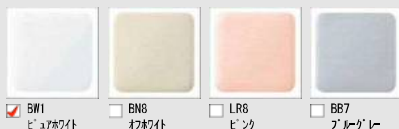

カラーバリエーション

リモコンデザイン

キレイ機能

アクアセラミック

従来の衛生陶器ではできなかった「ガンコな水アカ」も「汚物」もどちらも落とせる、お掃除ラクラクな衛生陶器です。

パワーストリーム洗浄

フチレス形状

強力な水流が便器鉢内のすみずみまで回り、少ない水でもしっかり汚れを洗い流します。