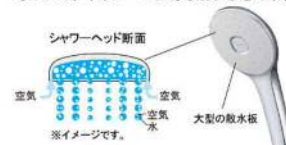

CG合成によるイメージ画像です。実物とは異なる場合があります。
窓サッシはイメージであり、選定仕様には含まれていません。

■ 壁パネルカラー アクセント張り

アクセント・パネル

■ ガラス・パネルガラス

■ 浴槽カラー FRP

■ エプロンカラー

■ 床カラー 柵イモ707 単色

エコアクアシャワー

空気を含んだ大粒の水滴が心地よい節水シャワー。

心地よさと節水のヒミツ

散水板の穴の大きさや位置の工夫と、水滴にたっぷりの空気を含ませることで、ボリュームのある浴び心地と節水の両立を実現しました。

動画はこちら

※写真は(メタル銀・ホワイト)です。

パッとくるりんポイ排水口

パッとゴミがまとまって、カンタンにポイッ。

【特許第7336233号】※ 特許第7336236号

渦でまとまったゴミをポイッとするだけ。

頭や身体を洗うときの排水。渦でまとまったゴミをポイ!

※写真は渦が見えるように排水口の蓋を外しています。ご使用の際は排水口に蓋をしてください。

動画はこちら

※使用状況などの諸条件によりパッとくるりんポイ排水口の効果は異なります。

キレイサーモフロア

汚れにくい表面処理と形状で、お掃除ラクラク。

溝の奥までスポンジが届きやすい。