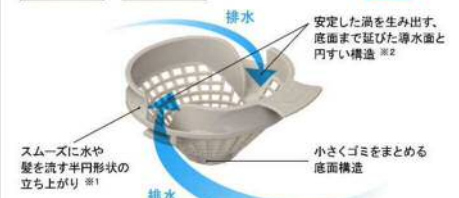

空気を含んだ大粒の水滴が心地よい節水シャワー。

心地よさと節水のヒミツ

散水板の穴の大きさや位置の工夫と、水滴にたっぷりの空気を含ませることで、ボリュームのある浴び心地と節水の両立を実現しました。

動画はこちら

※写真は(メタル銀・ホワイト)です。

パッとくるりんポイ排水口

パッとゴミがまとまって、カンタンにポイッ。

【特許第7336233号】※ 特許第7336236号

渦でまとまったゴミをポイッとするだけ。

頭や身体を洗うときの排水。渦でまとまったゴミをポイ!

※写真は渦が見えるように排水口の蓋を外しています。ご使用の際は排水口に蓋をしてください。

動画はこちら

※使用状況などの諸条件によりパッとくるりんポイ排水口の効果は異なります。

キレイサーモフロア

汚れにくい表面処理と形状で、お掃除ラクラク。

溝の奥までスポンジが届きやすい。