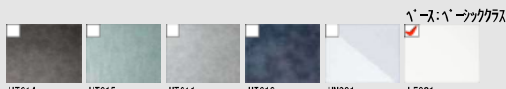

CG合成によるイメージ画像です。実物とは異なる場合があります。
窓サッシはイメージであり、選定仕様には含まれていません。

■ 壁パネルカラー アクセント張り

アクセント・パネル

■ ガラス・パネルガラス

■ 浴槽カラー FRP

■ エプロンカラー

■ 床カラー 柵イモ707 単色

エコアクアシャワー

空気を含んだ大粒の水滴が心地よい節水シャワー。

心地よさと節水のヒミツ

散水板の穴の大きさや位置の工夫と、水滴にたっぷりの空気を含ませることで、ボリュームのある浴び心地と節水の両立を実現しました。

動画はこちら

※写真は(メタル銀・ホワイト)です。

パッとくるりんポイ排水口

パッとゴミがまとまって、カンタンにポイッ。

【特許第7336233号】※ 特許第7336236号