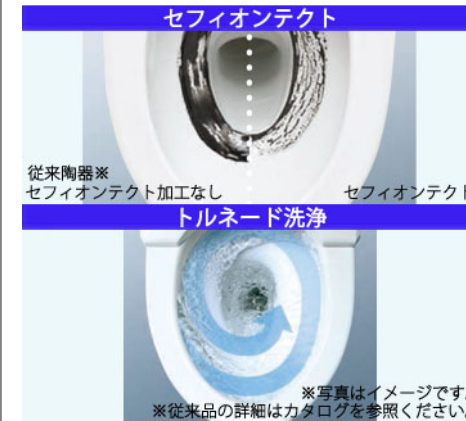

画像はイメージです
カタログにて確認の程お願いいたします
表示されていない壁にも商品が設置されている場合があります

0.4坪(08×12)プラン
床置壁排水大便器ピュアレストQR
タンク手洗あり

便器 CS232BP#NW1
タンク SH233BA#NW1
便座 TCF6543#NW1

Color Variation

※ □ はお見積カラーです。カラーによって価格・納期が異なる場合がありますのでカタログにてご確認ください。

大便器	 ホワイト	 パステルアイボリー	 パステルピンク	 ホワイトグレー

便器・便座機能

汚れツルリン

汚れを浮かせてすばらせ
少ない水でしっかり洗浄

おそうじ超ラク

フチ裏がなく凹凸も少ない
お掃除しやすいデザイン

手洗いしやすいボウル形状

従来に比べて深さが増して手洗いしやすく
水はねしにくいボウル形状に

プレミスト/ノズルきれい

汚れを付きにくく、落ちやすくする「プレミスト」
ノズルの内側も外側も自動で洗浄「ノズルきれい」

お掃除超ラク

凹凸が少なく、お掃除らくらく。汚れをはじくから
サッとひとふきでお手入れできます。

機能一覧

プレミスト	ノズルきれい	セルフクリーニング	クリーン便座 (つぎ目なし)
クリーンノズル	抗菌	便ふた着脱	本体ワンタッチ 着脱
ノズルそうじ	おしり洗浄	やわらか洗浄	ビデ洗浄
ムーブ洗浄	水勢調節/ 洗浄位置調節	おまかせ節電	タイマー節電
便座・便ふた ソフト閉止	リモコン	オートパワー脱臭 /脱臭	暖房便座
着座センサー			