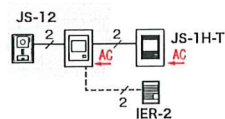

上・下・左・右・斜めに調整可能

カメラ角度調節

設置位置に応じてカメラ角度を調整できます。

調節レバーは、
本体裏側にあります。

※角度の調節は玄関子機の背面
からのみとなります。

- カメラ角度
調節レバー
- 1 正面向き
 - 2 下向き 最大15° [1段階]
 - 3 上向き 最大15° [2段階]
 - 4 左向き 最大15° [2段階]
 - 5 右向き 最大15° [2段階]
 - 6 左斜め上向き [1段階]※
 - 7 右斜め上向き [1段階]※

※「左斜め上向き」または「右斜め上向き」に設定すると映像が
ひずむことがあります。

映る範囲 (カメラ前 50cm)

カメラ角度「0°」設定時

増設オプション

モニター付子機

1台まで

モニター付子機
JS-1H-T
(オープン価格)
POSコード
49 68249 53449 5

- AC電源直結式
- スイッチボックス JIS1 個用
- W129×H169×D28mm
- ※内線通話不可

●モニター付子機を増設する場合

呼出音増設スピーカーまたは ワイヤレス呼出システム

▶ P39参照

呼出音増設スピーカー
IER-2
希望小売価格
2,000円(税別)
POSコード
49 68249 04994 4
●スイッチボックス JIS1 個用
●W88×H120×D29mm

または

ワイヤレス呼出システム
FW-TR
(オープン価格)
POSコード 49 68249 27081 2
●アルカリ単3電池×6本(別売)