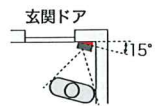

上・下・左・右・斜めに調整可能

カメラ角度調節

設置位置に応じてカメラ角度を調整できます。

調節レバーは、
本体裏側にあります。

※角度の調節は玄関子機の背面
からのみとなります。

- カメラ角度
調節レバー
- 1 正面向き
 - 2 下向き 最大15° [1段階]
 - 3 上向き 最大15° [2段階]
 - 4 左向き 最大15° [2段階]
 - 5 右向き 最大15° [2段階]
 - 6 左斜め上向き [1段階]※
 - 7 右斜め上向き [1段階]※

※「左斜め上向き」または「右斜め上向き」に設定すると映像が
ひずむことがあります。

映る範囲 (カメラ前 50cm)

カメラ角度「0°」設定時

増設オプション

モニター付子機

1台まで

モニター付子機
JS-1H-T
(オープン価格)
POSコード
49 68249 53449 5

- AC電源直結式
- スイッチボックス JIS1 個用
- W129×H169×D28mm
- ※内線通話不可

●モニター付子機を増設する場合

呼出音増設スピーカーまたは ワイヤレス呼出システム

▶ P39参照

呼出音増設スピーカー
IER-2
希望小売価格
2,000円(税別)
POSコード
49 68249 04994 4
●スイッチボックス JIS1 個用
●W88×H120×D29mm

または

ワイヤレス呼出システム
FW-TR
(オープン価格)
POSコード 49 68249 27081 2
●アルカリ単3電池×6本(別売)

1台まで

玄関子機の角度調整台

▶ P40参照

カメラ角度
左右調整台
JBW-D
希望小売価格
600円(税別)

- カメラ付玄関子機
の映る範囲を左ま
たは右に15°角度
調整します。
- POSコード
49 68249 51655 2
- スイッチボックス JIS1 個用
- W105×H134×D29mm

※ ハンズフリー:音の大きい側を優先し、音の小さい側へ聞こえるように自動的に切り替える方式です。親機・玄関子機周囲の音が大きいときは、通話かとぎれたり、音声伝達のしづらい場合があります。ACの機器はAC100V電源直結式です。取付工事には「電気工士」の資格が必要です。 ※ モニターのハメコ画面は機能を表示するための画面で実際の映りとは異なります。