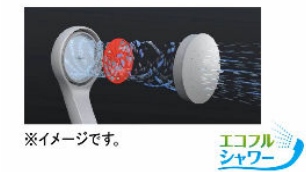

## 浴槽への出入りを安心サポート

浴槽への出入りのしやすさに配慮したまたぎやすい高さです。

## エコフルシャワー

シャワーヘッドに内蔵した羽根車の高速回転により、シャワー内圧力を上げることで、少ない水量でも勢いのあるシャワーを可能にしました。